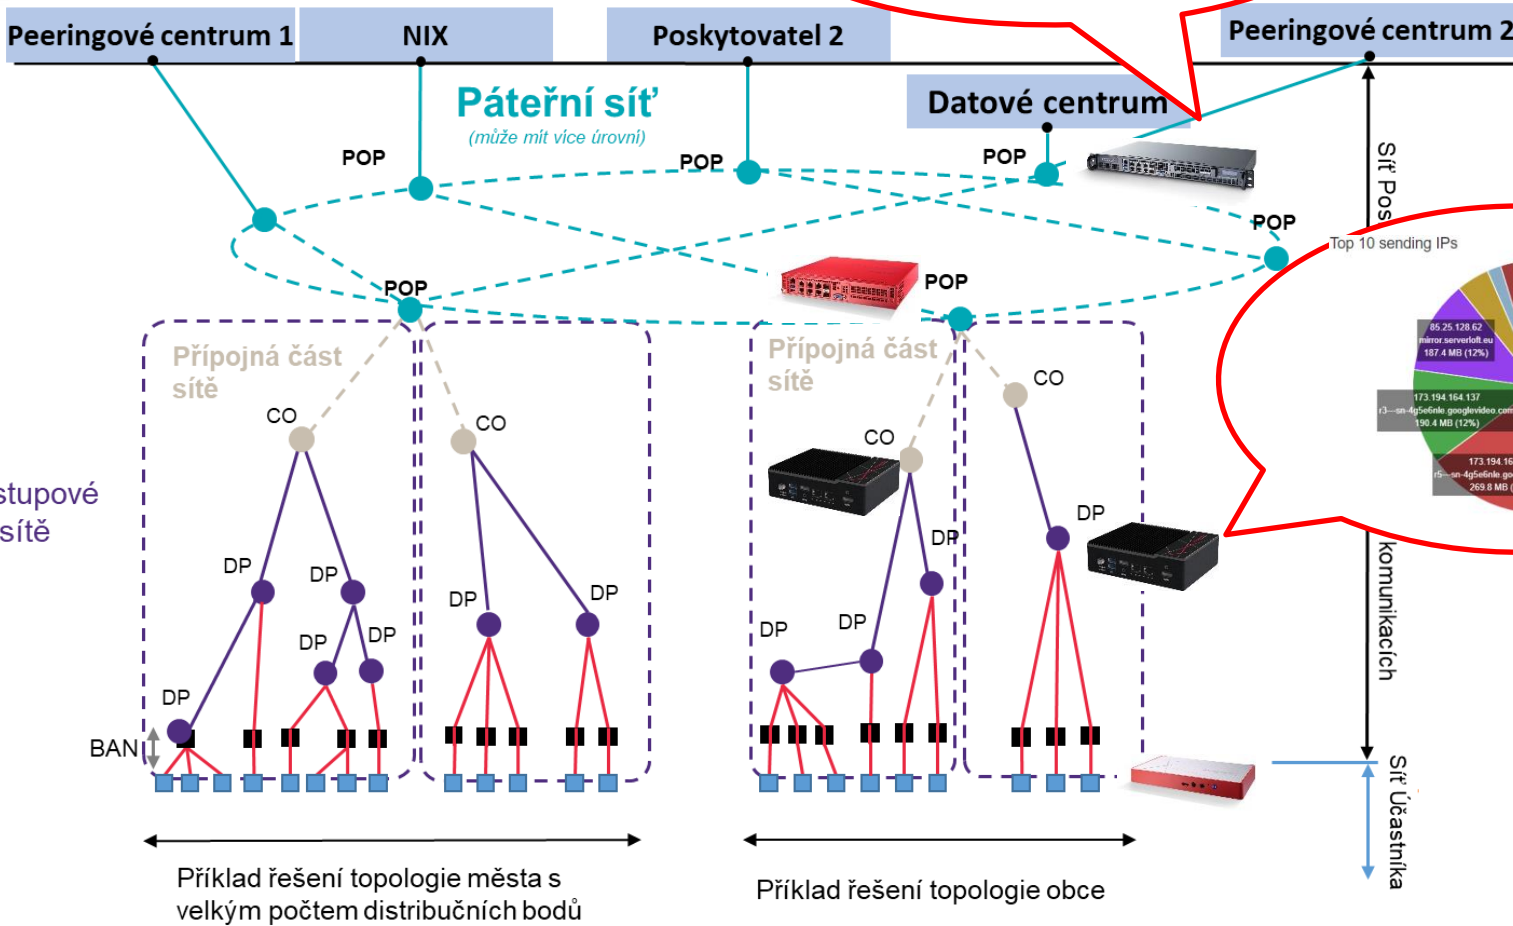

RYCHLÉ A EFEKTIVNÍ HLEDÁNÍ CHYB POMOCÍ SÍŤOVÉHO MULTIMETRU ALLEGRO PACKETS

David Tichý

AKADEMIE VLÁKNOVÉ OPTIKY A OPTICKÝCH KOMUNIKACÍ[®]

the art of
optical
communication

- Zařízení Allegro Packets jsou diagnostické nástroje pro analýzu sítě.
- Nasazují je správci sítí po celém světě k analýze síťového provozu v reálném čase
- Rychle lze identifikovat síťové problémy, slabá místa sítě a ztráty paketů.

Je potřeba lepší viditelnost v síti!

Zdroj: Allegro Packets

- Vytíženost linky (burst analýza)
- TCP retransmise
- Top účastníky, protokoly
- Zero window pakety
- Odezvu na síti
 - TCP handshake
 - SSL handshake a aplikační odezva

- Multimeter Allegro Packets ukládají raw data jako pcap.
- K zobrazení grafů a analýze používají interní paměť a zobrazují zachycená data v reálném čase nebo retrospektivně

Interní paměť

- metadata
- statistiky
- Prezentováno přes webový interface

Packet ring buffer

- externí/interní SSD nebo HDD
- Pro přehrání provozu
- Selektivní pcap extrakce
- Může být plně šifrován

- Multimetry Allegro lze nasadit Inline nebo na mirror port.
- Nahrát pcap soubor přímo do Multimetru a analyzovat jej.