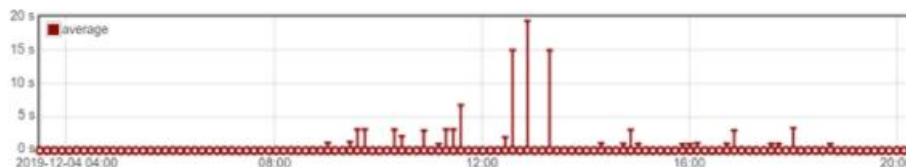

Je potřeba lepší viditelnost v síti!

Zdroj: Allegro Packets

- Vytíženost linky (burst analýza)
- TCP retransmise
- Top účastníky, protokoly
- Zero window pakety
- Odezvu na síti
 - TCP handshake
 - SSL handshake a aplikační odezva

Server handshake time

Top sending IPs during the last minute 

IP (name)	Packets/s	Bit/s	PCAP
10.54.0.14	2 pps	3.1 kbit/s	
10.54.0.15	2 pps	1.1 kbit/s	
68.183.161.145	0 pps	0 bit/s	

Zdroj: Allegro Packets