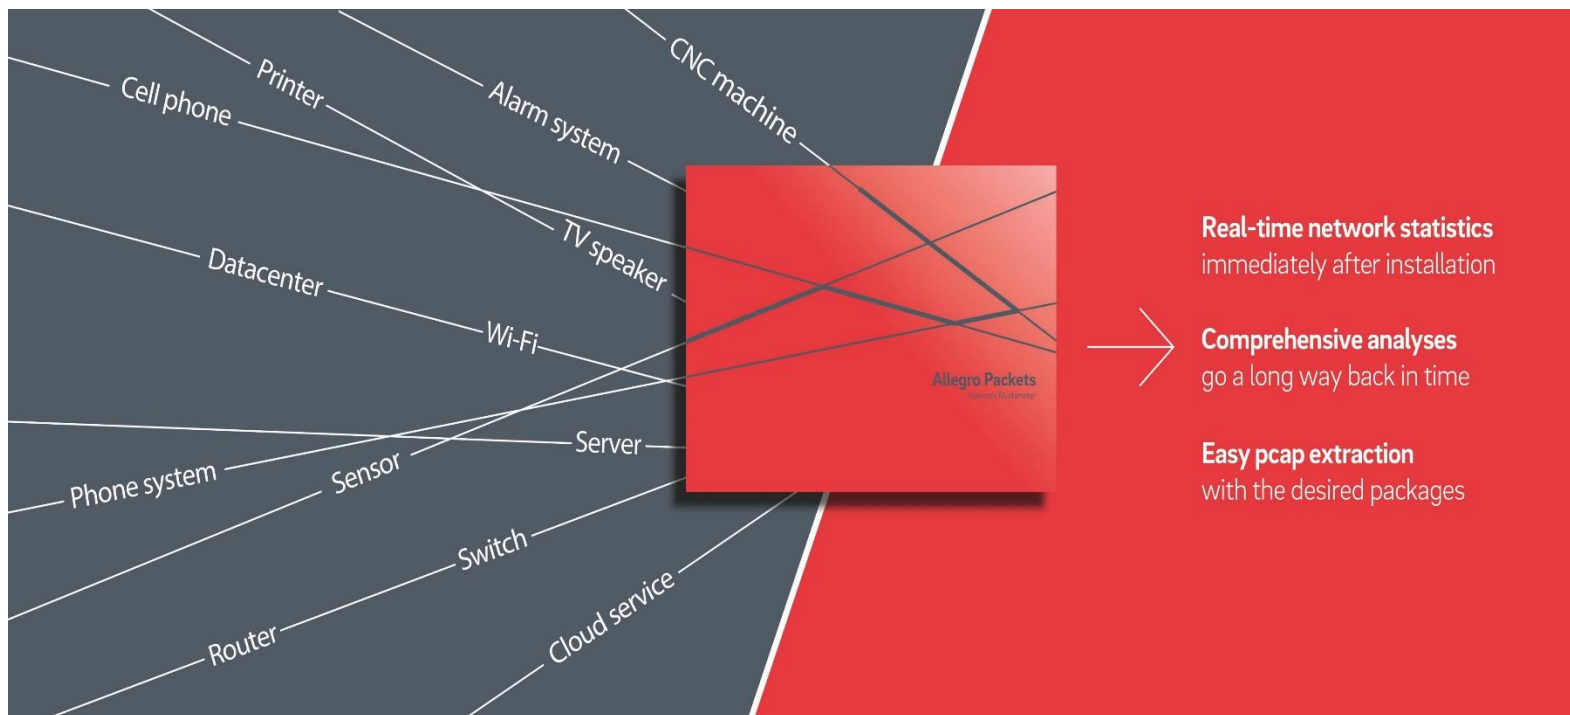

Chcete vědět více o aplikacích Allegro Packets v síti?

- Přijďte k nám na pracoviště kde Vám rádi aplikace ukážeme
- Přijďte zítra na přednášku aplikační sekce kde budeme aplikace probírat více do hloubky a projdeme si jednotlivé funkce