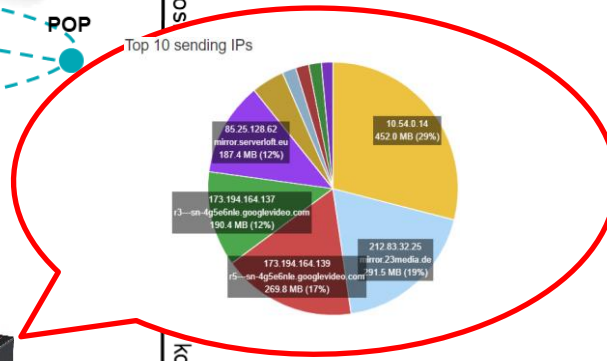

RYCHLÉ A EFEKTIVNÍ HLEDÁNÍ CHYB POMOCÍ SÍŤOVÉHO MULTIMETRU ALLEGRO PACKETS

David Tichý

AKADEMIE VLÁKNOVÉ OPTIKY A OPTICKÝCH KOMUNIKACÍ[®]

the art of
optical
communication

- Zařízení Allegro Packets jsou diagnostické nástroje pro analýzu sítě.
- Nasazují je správci sítí po celém světě k analýze síťového provozu v reálném čase
- Rychle lze identifikovat síťové problémy, slabá místa sítě a ztráty paketů.

Je potřeba lepší viditelnost v síti!

Zdroj: Allegro Packets

- Vytíženost linky (burst analýza)
- TCP retransmise
- Top účastníky, protokoly
- Zero window pakety
- Odezvu na síti
 - TCP handshake
 - SSL handshake a aplikační odezva

Server handshake time

Top sending IPs during the last minute 

IP (name)	Packets/s	Bit/s	PCAP
10.54.0.14	2 pps	3.1 kbit/s	
10.54.0.15	2 pps	1.1 kbit/s	
68.183.161.145	0 pps	0 bit/s	

Zdroj: Allegro Packets

- Multimeter Allegro Packets ukládají raw data jako pcap.
- K zobrazení grafů a analýze používají interní paměť a zobrazují zachycená data v reálném čase nebo retrospektivně

Interní paměť

- metadata
- statistiky
- Prezentováno přes webový interface