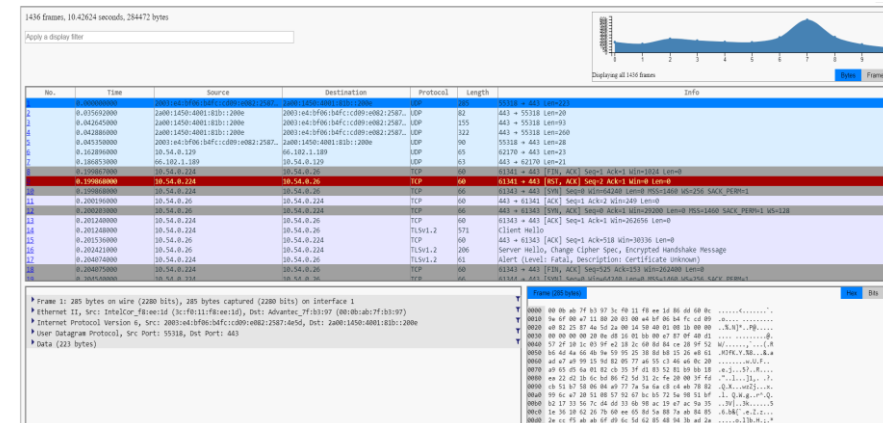

- Multimeter Allegro Packets ukládají raw data jako pcap.
- K zobrazení grafů a analýze používají interní paměť a zobrazují zachycená data v reálném čase nebo retrospektivně

Interní paměť

- metadata
- statistiky
- Prezentováno přes webový interface

Packet ring buffer

- externí/interní SSD nebo HDD
- Pro přehrání provozu
- Selektivní pcap extrakce
- Může být plně šifrován

- Multimetry Allegro lze nasadit Inline nebo na mirror port.
- Nahrát pcap soubor přímo do Multimetru a analyzovat jej.