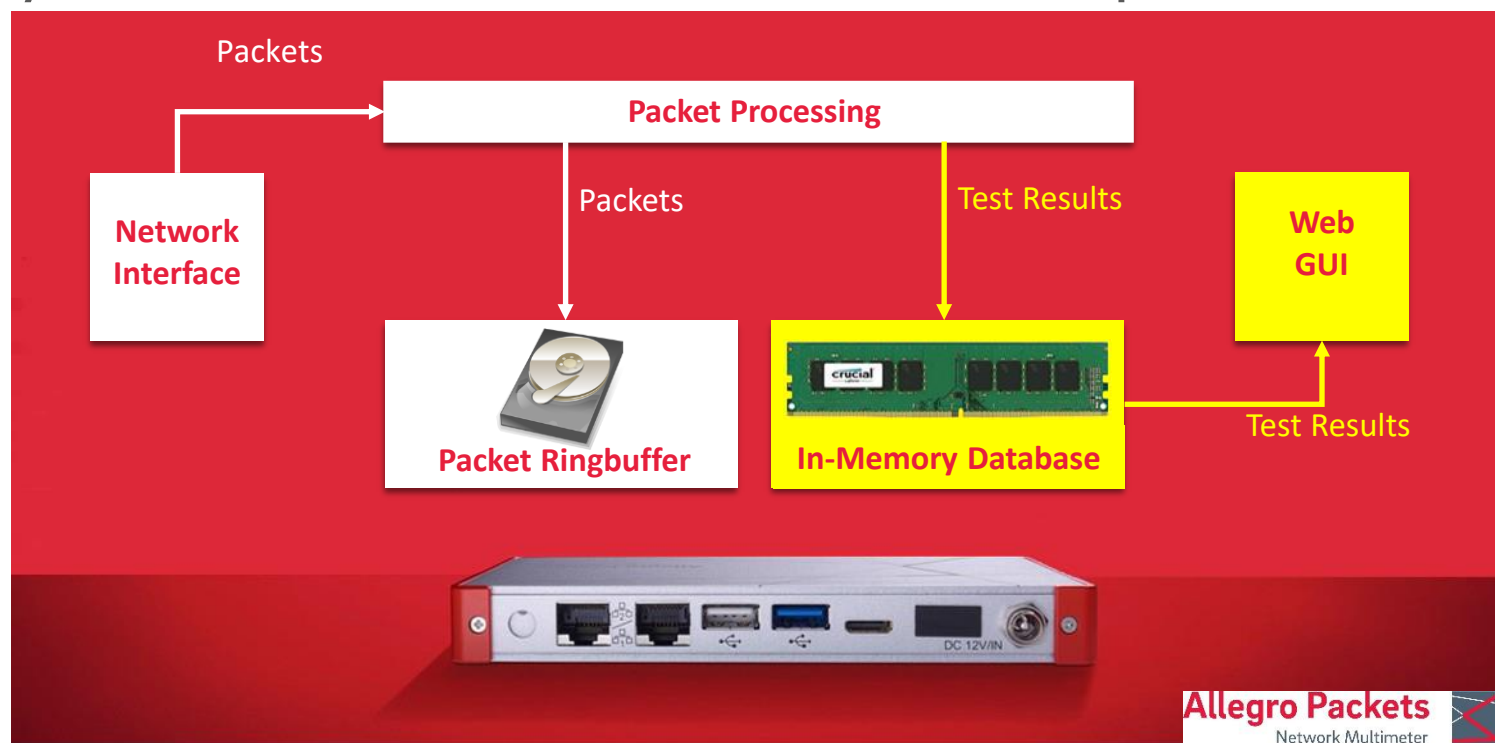

- Multimeter Allegro Packets ukládají raw data jako pcap.
- K zobrazení grafů a analýze používají interní paměť a zobrazují zachycená data v reálném čase nebo retrospektivně

Interní paměť

- metadata
- statistiky
- Prezentováno přes webový interface

Packet ring buffer

- externí/interní SSD nebo HDD
- Pro přehrání provozu
- Selektivní pcap extrakce
- Může být plně šifrován

- Multimetry Allegro lze nasadit Inline nebo na mirror port.
- Nahrát pcap soubor přímo do Multimetru a analyzovat jej.