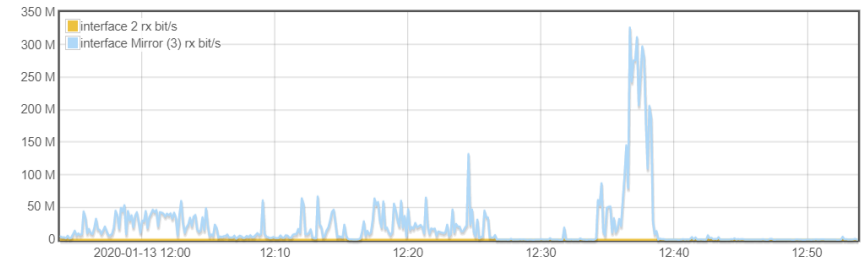

Packet ring buffer

- externí/interní SSD nebo HDD
- Pro přehrání provozu
- Selektivní pcap extrakce
- Může být plně šifrován