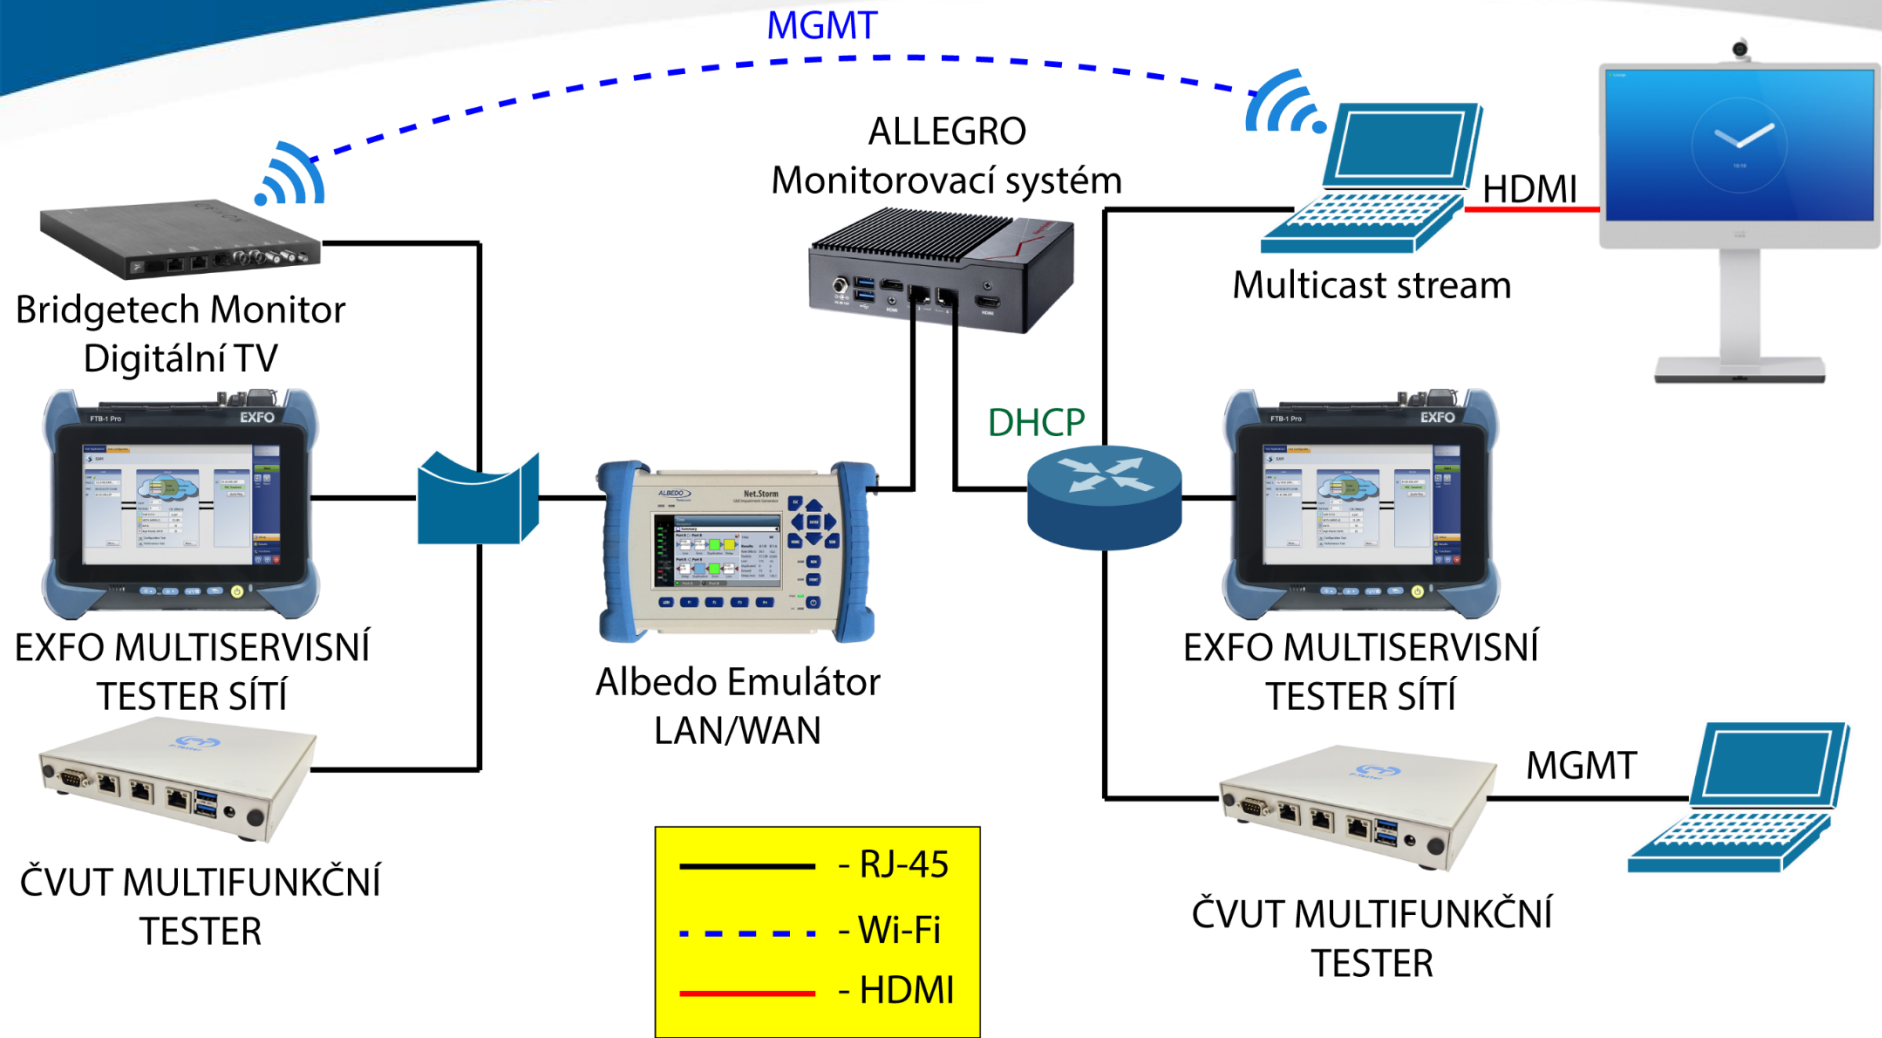

RYCHLÉ A EFEKTIVNÍ HLEDÁNÍ CHYB POMOCÍ SÍŤOVÉHO MULTIMETRU ALLEGRO PACKETS

David Tichý

AKADEMIE VLÁKNOVÉ OPTIKY A OPTICKÝCH KOMUNIKACÍ[®]

the art of
optical
communication

- Zařízení Allegro Packets jsou diagnostické nástroje pro analýzu sítě.
- Nasazují je správci sítí po celém světě k analýze síťového provozu v reálném čase
- Rychle lze identifikovat síťové problémy, slabá místa sítě a ztráty paketů.

Packet ring buffer

- externí/interní SSD nebo HDD
- Pro přehrání provozu
- Selektivní pcap extrakce
- Může být plně šifrován

- Multimetry Allegro lze nasadit Inline nebo na mirror port.
- Nahrát pcap soubor přímo do Multimetru a analyzovat jej.

- 3 kg, 13" forma
- 16 – 512 GB DB RAM
- 2 x SFP+, 2 x 10G-BaseT, 3 x 1G-BaseT
- rozšiřitelné o QSFP, SFP+, QSFP28, PoE, Bypass, ...

Maximální rychlost zachytávání provozu

- Allegro 1000: 20 GBit/s
- Allegro 3000: 40 GBit/s

Rack-mount

- Možné také ve variantě 1U rack-mount modelů 1200 a 3200

Chcete vědět více o aplikacích Allegro Packets v síti?

- Přijďte k nám na pracoviště kde Vám rádi aplikace ukážeme
- Přijďte zítra na přednášku aplikační sekce kde budeme aplikace probírat více do hloubky a projdeme si jednotlivé funkce