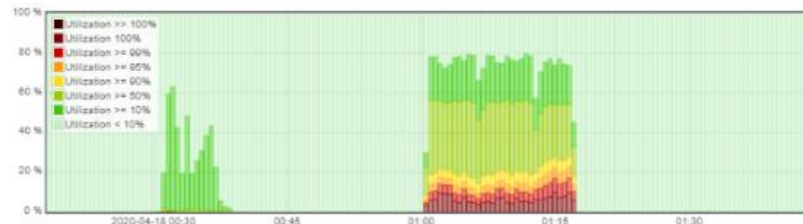

RYCHLÉ A EFEKTIVNÍ HLEDÁNÍ CHYB POMOCÍ SÍŤOVÉHO MULTIMETRU ALLEGRO PACKETS

David Tichý

AKADEMIE VLÁKNOVÉ OPTIKY A OPTICKÝCH KOMUNIKACÍ[®]

the art of
optical
communication

- Zařízení Allegro Packets jsou diagnostické nástroje pro analýzu sítě.
- Nasazují je správci sítí po celém světě k analýze síťového provozu v reálném čase
- Rychle lze identifikovat síťové problémy, slabá místa sítě a ztráty paketů.

Je potřeba lepší viditelnost v síti!

Zdroj: Allegro Packets

- Vytíženost linky (burst analýza)
- TCP retransmise
- Top účastníky, protokoly
- Zero window pakety
- Odezvu na síti
 - TCP handshake
 - SSL handshake a aplikační odezva