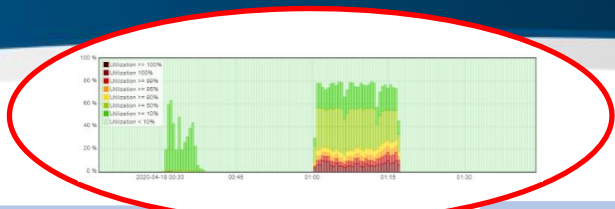

Je potřeba lepší viditelnost v síti!

Zdroj: Allegro Packets

- Vytíženost linky (burst analýza)
- TCP retransmise
- Top účastníky, protokoly
- Zero window pakety
- Odezvu na síti
 - TCP handshake
 - SSL handshake a aplikační odezva

Server handshake time

Top sending IPs during the last minute 

IP (name)	Packets/s	Bit/s	PCAP
10.54.0.14	2 pps	3.1 kbit/s	
10.54.0.15	2 pps	1.1 kbit/s	
68.183.161.145	0 pps	0 bit/s	

Zdroj: Allegro Packets

- Multimeter Allegro Packets ukládají raw data jako pcap.
- K zobrazení grafů a analýze používají interní paměť a zobrazují zachycená data v reálném čase nebo retrospektivně

Interní paměť

- metadata
- statistiky
- Prezentováno přes webový interface