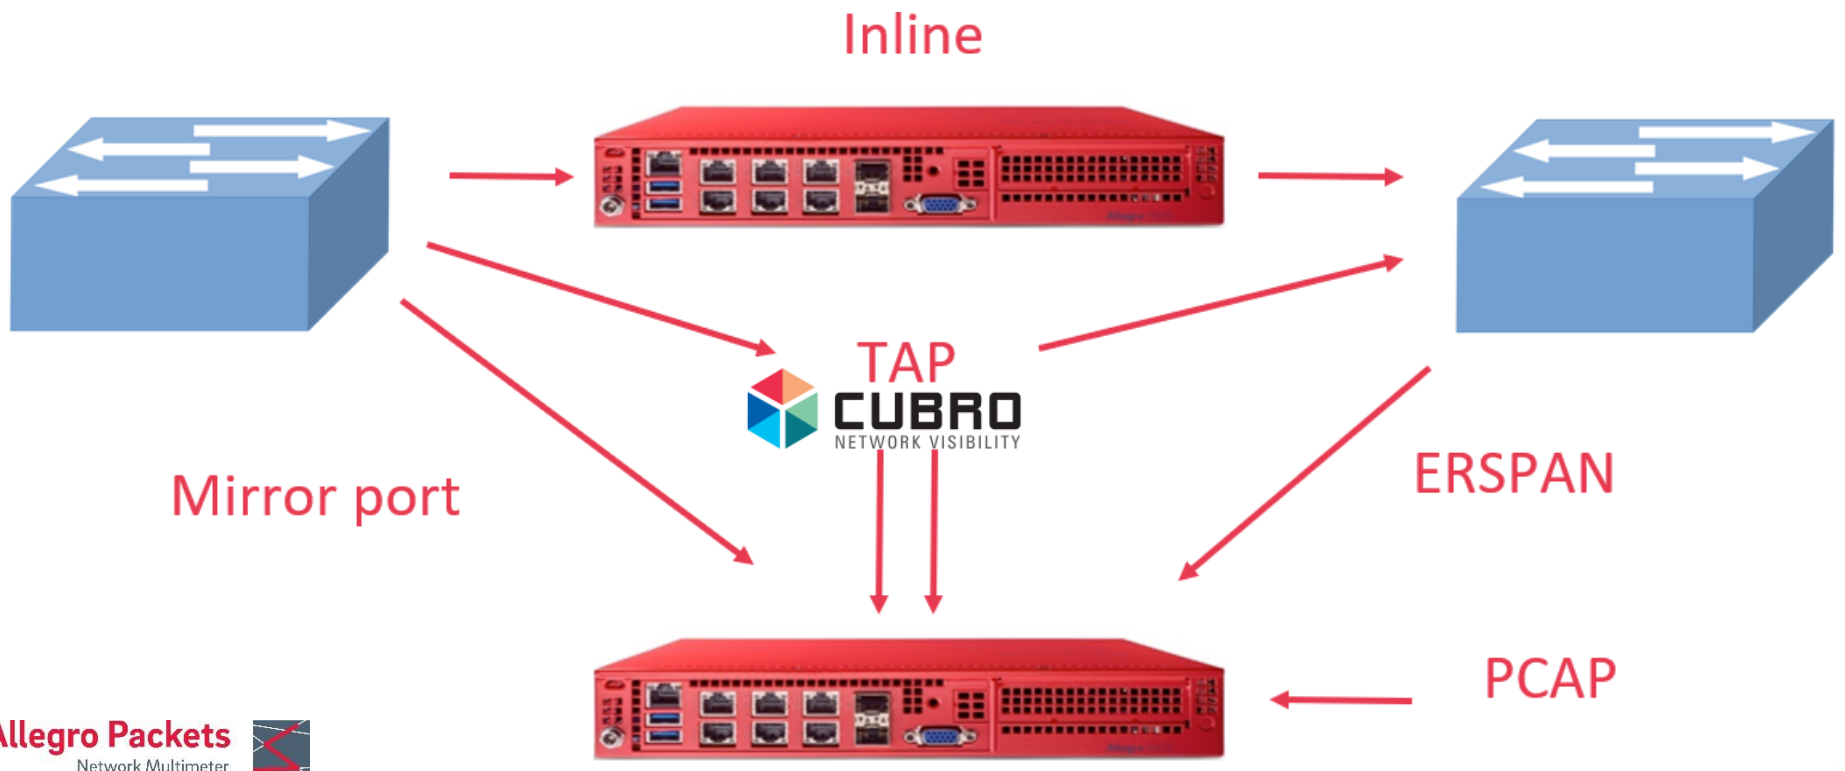

- Multimeter Allegro Packets ukládají raw data jako pcap.
- K zobrazení grafů a analýze používají interní paměť a zobrazují zachycená data v reálném čase nebo retrospektivně

Interní paměť

- metadata
- statistiky
- Prezentováno přes webový interface

Packet ring buffer

- externí/interní SSD nebo HDD
- Pro přehrání provozu
- Selektivní pcap extrakce
- Může být plně šifrován

- Multimetry Allegro lze nasadit Inline nebo na mirror port.
- Nahrát pcap soubor přímo do Multimetru a analyzovat jej.