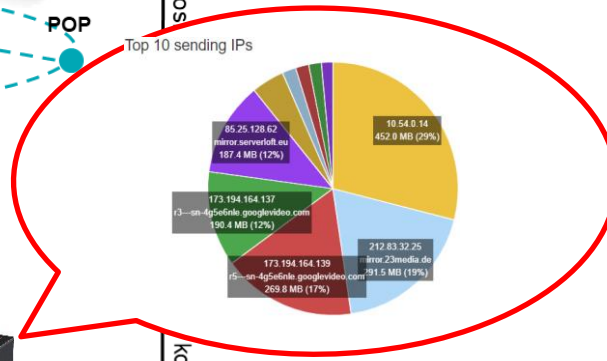

Server handshake time

Top sending IPs during the last minute 

IP (name)	Packets/s	Bit/s	PCAP
10.54.0.14	2 pps	3.1 kbit/s	
10.54.0.15	2 pps	1.1 kbit/s	
68.183.161.145	0 pps	0 bit/s	

Zdroj: Allegro Packets

Všechny tyto parametry mohou být indikátory slabých míst na síti nebo v horším případě napadeného místa.

Pokud nemáme dobrou viditelnost, tak tyto místa může být velice obtížné identifikovat nebo dokonce nemožné.

Server handshake time

Top sending IPs during the last minute 

IP (name)	Packets/s	Bit/s	PCAP

Zdroj: Allegro Packets

Je potřeba lepší viditelnost v síti!

Zdroj: Allegro Packets

- Multimeter Allegro Packets ukládají raw data jako pcap
- K zobrazení grafů a analýze používají interní paměť a zobrazují zachycená data v reálném čase nebo retrospektivně