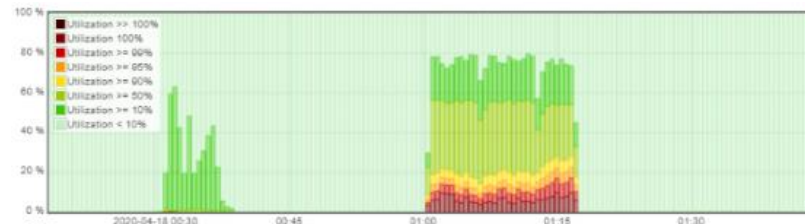

- Vytíženost linky včetně burst analýzy
- TCP retransmise a ztráty
- Účastníky a protokoly
- Jaký typ provozu a aplikací mi na síti chodí a **kam**
- Odezvu na síti
  - TCP handshake
  - SSL handshake a aplikační odezva

Server handshake time