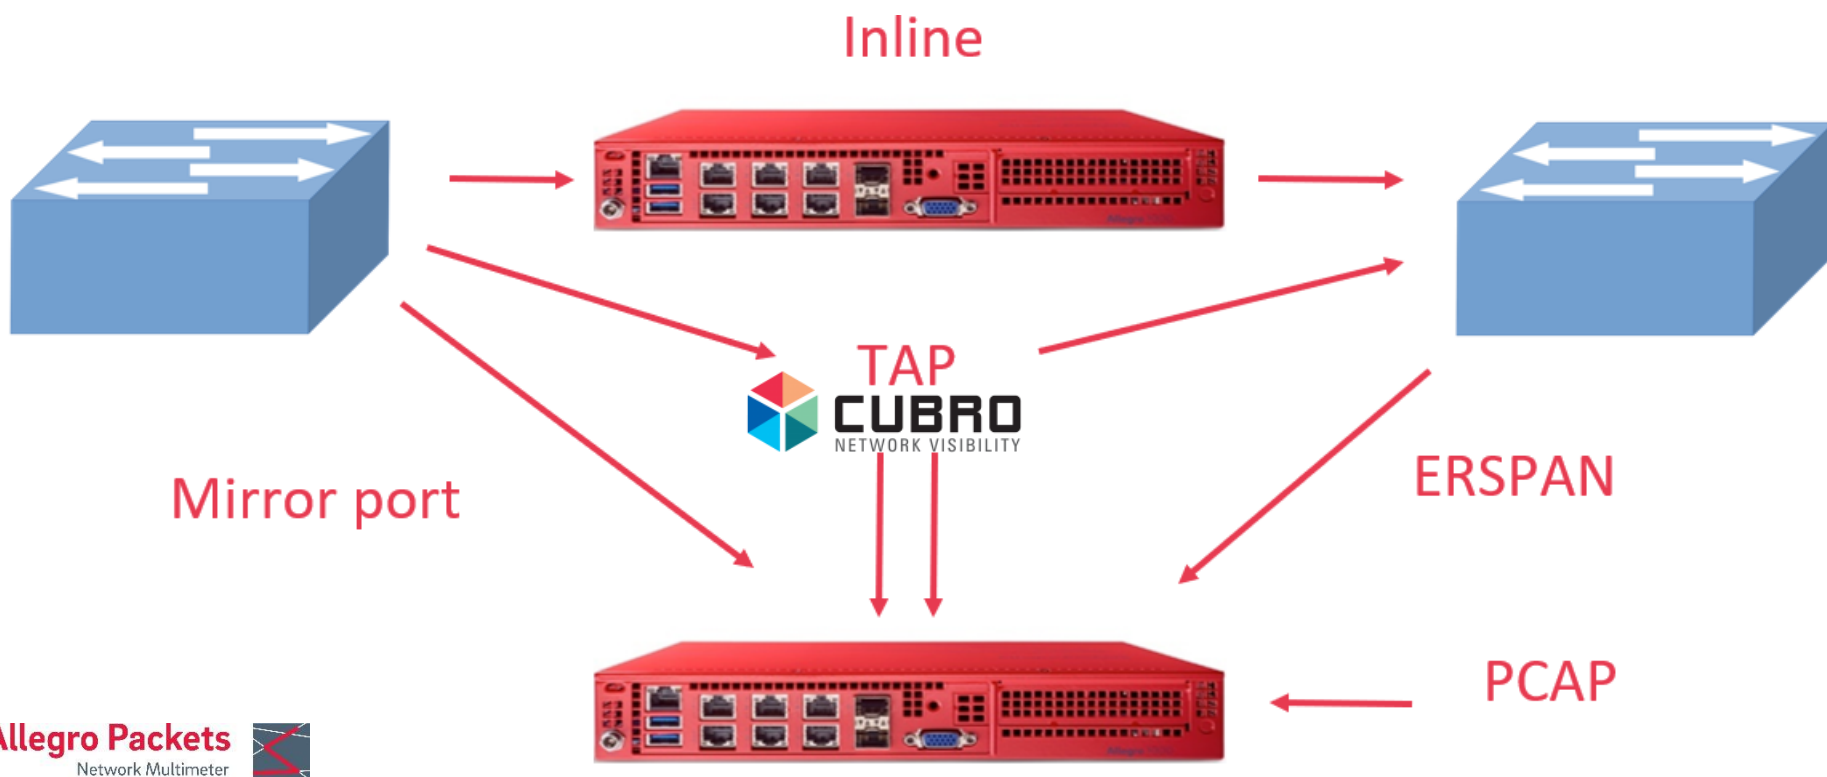

Interní paměť

- metadata
- statistiky
- Prezentováno přes webový interface

Packet ring buffer

- externí/interní SSD nebo HDD
- Pro přehrání provozu
- Selektivní pcap extrakce
- Může být plně šifrován

- Multimeter Allegro lze nasadit Inline nebo na mirror port
- Nahrát pcap soubor přímo do Multimetru a analyzovat jej

- Nasazení monitorovacího zařízení do distribučního bodu umožní vidět všechny účastníky v tomto bodě, protokoly, spojení odkud kam se co pohybuje a kolik mi jednotliví účastníci posílají v jakém čase dat.
- Distribučních bodů může být ale spousta a tím se toto řešení může stát nákladným.

- Nasazení monitorovacího zařízení do Central Office umožní vidět všechny účastníky ve všech distribučních bodech, spojení odkud kam se co pohybuje a kolik mi jednotlivé distribuční body posílají v jakém čase dat.
- Bohužel tím, že mi data chodí z distribučních bodů ztrácím granularitu dat a nejsem schopný chytat každý detail, který bych mohl potřebovat.