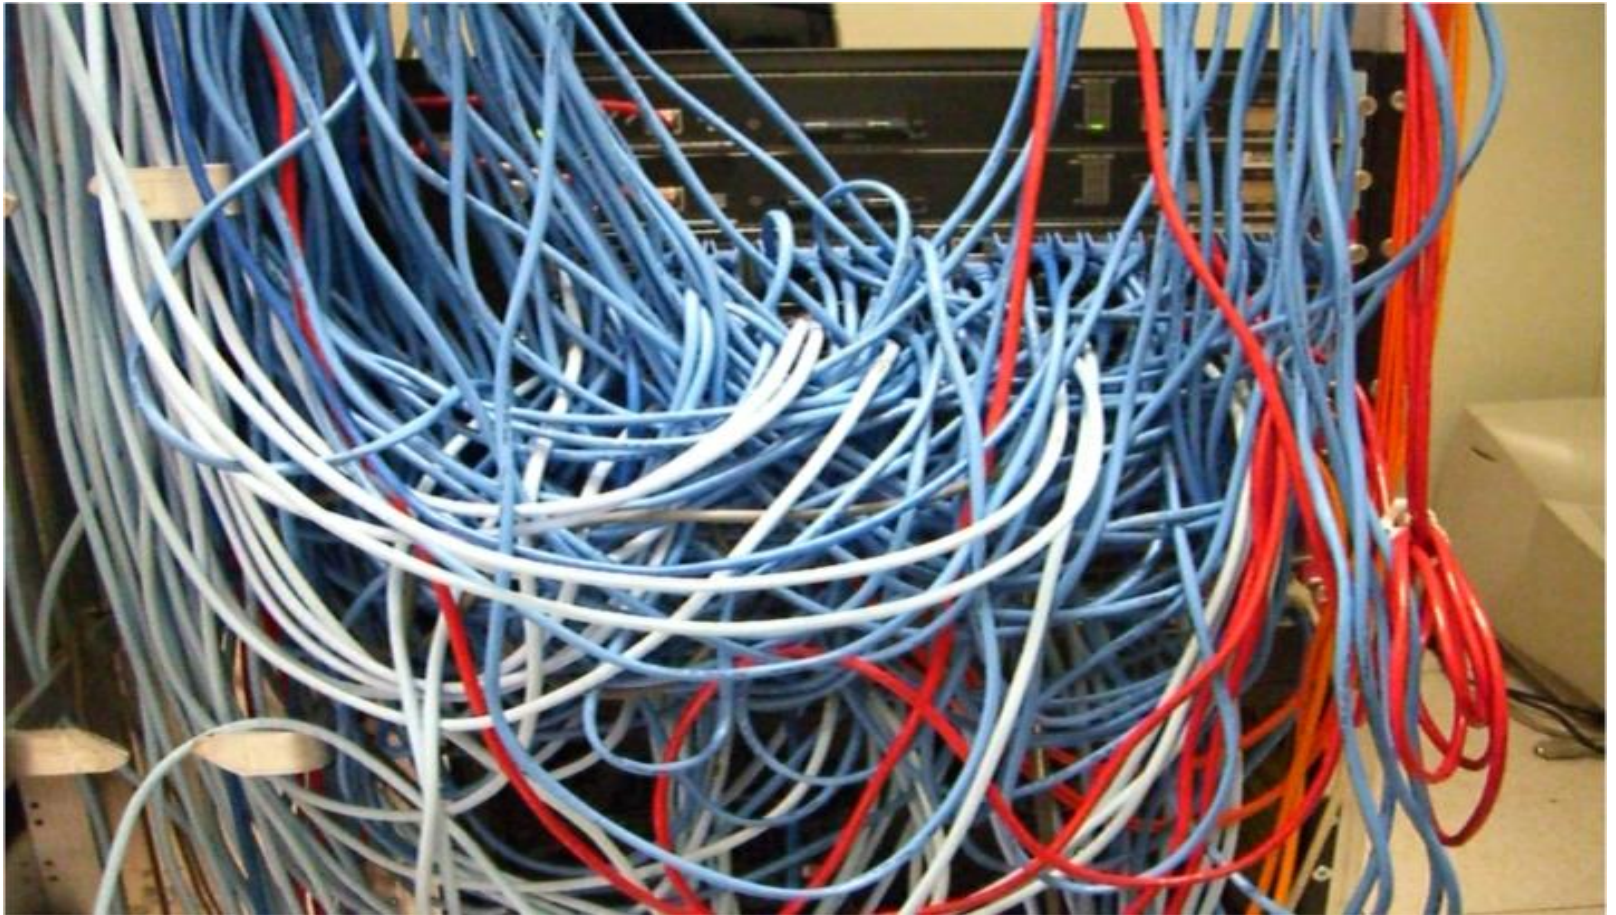

Server handshake time

Top sending IPs during the last minute 

IP (name)	Packets/s	Bit/s	PCAP

Zdroj: Allegro Packets

Je potřeba lepší viditelnost v síti!

Zdroj: Allegro Packets

- Multimeter Allegro Packets ukládají raw data jako pcap
- K zobrazení grafů a analýze používají interní paměť a zobrazují zachycená data v reálném čase nebo retrospektivně