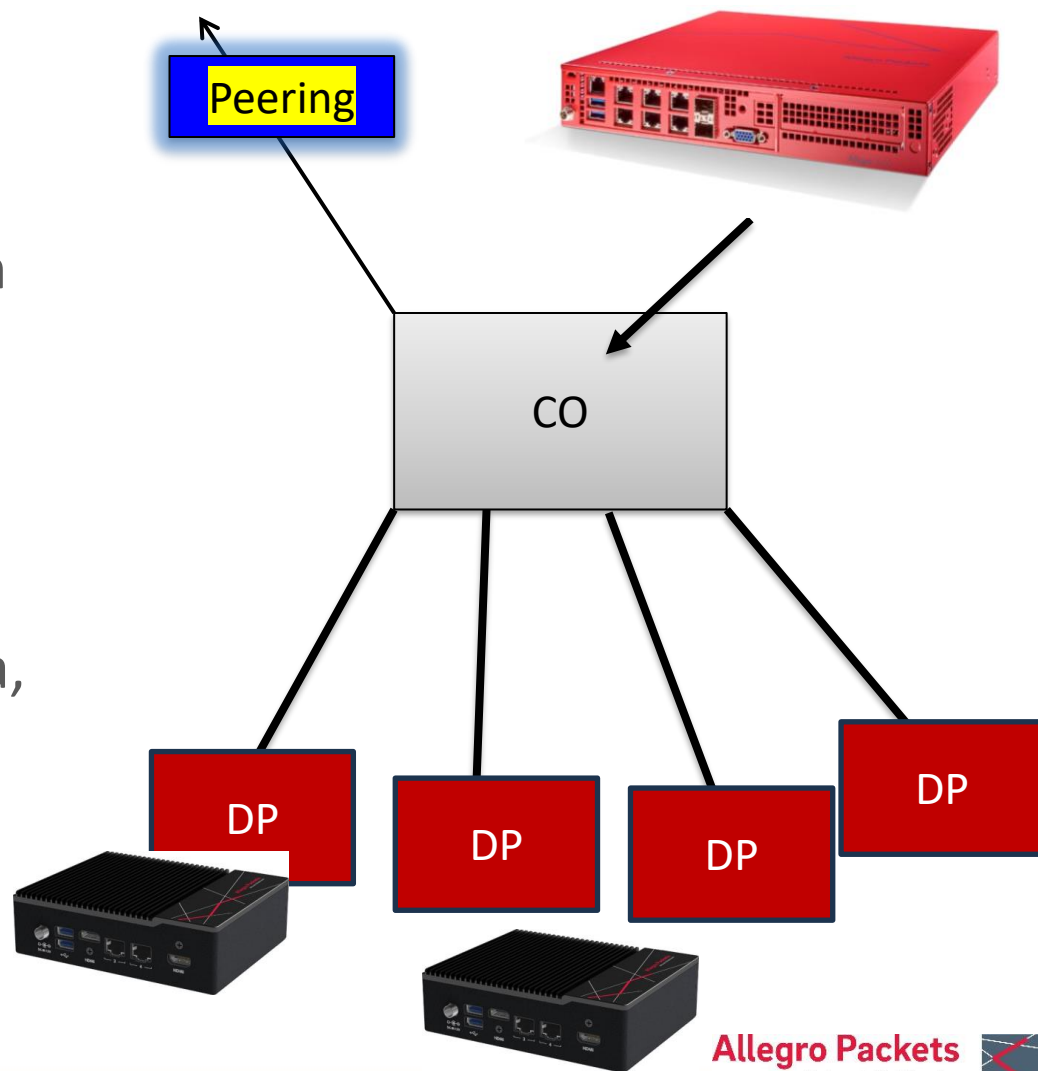

- Nasadím si jednu monitorovací sondu co CO a několik sond do klíčových distribučních bodů odkud mi problémy chodí.
- Tímto způsobem mám přehled o celé síti a nepřicházím o detailní data, která mohou být klíčová pro identifikaci problémů na síti.