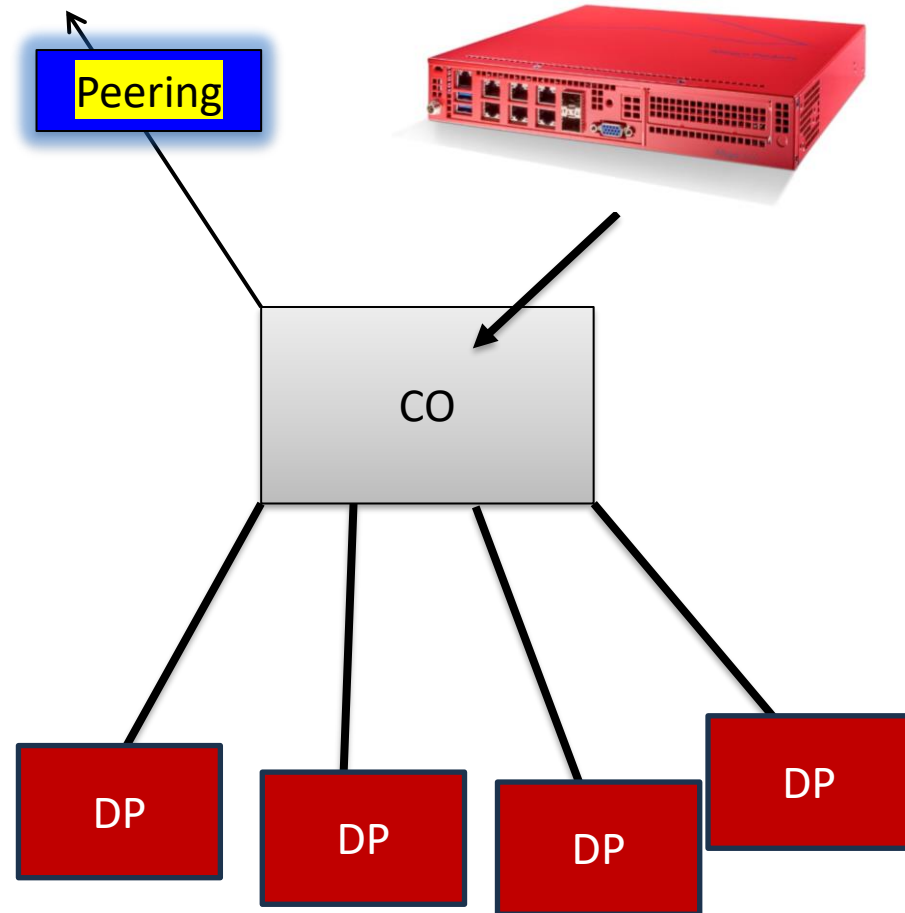

Server handshake time

Top sending IPs during the last minute 

IP (name)	Packets/s	Bit/s	PCAP

Zdroj: Allegro Packets

Je potřeba lepší viditelnost v síti!

Zdroj: Allegro Packets

- Multimeter Allegro Packets ukládají raw data jako pcap
- K zobrazení grafů a analýze používají interní paměť a zobrazují zachycená data v reálném čase nebo retrospektivně

Interní paměť

- metadata
- statistiky
- Prezentováno přes webový interface

Packet ring buffer

- externí/interní SSD nebo HDD
- Pro přehrání provozu
- Selektivní pcap extrakce
- Může být plně šifrován

- Multimeter Allegro lze nasadit Inline nebo na mirror port
- Nahrát pcap soubor přímo do Multimetru a analyzovat jej

- Nasazení monitorovacího zařízení do distribučního bodu umožní vidět všechny účastníky v tomto bodě, protokoly, spojení odkud kam se co pohybuje a kolik mi jednotliví účastníci posílají v jakém čase dat.
- Distribučních bodů může být ale spousta a tím se toto řešení může stát nákladným.

- Nasazení monitorovacího zařízení do Central Office umožní vidět všechny účastníky ve všech distribučních bodech, spojení odkud kam se co pohybuje a kolik mi jednotlivé distribuční body posílají v jakém čase dat.
- Bohužel tím, že mi data chodí z distribučních bodů ztrácím granularitu dat a nejsem schopný chytat každý detail, který bych mohl potřebovat.