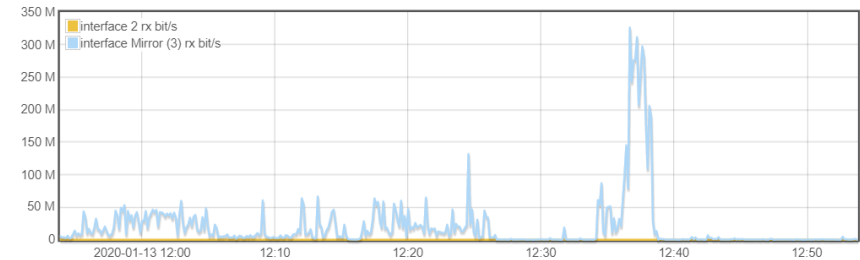

Packet ring buffer

- externí/interní SSD nebo HDD
- Pro přehrání provozu
- Selektivní pcap extrakce
- Může být plně šifrován