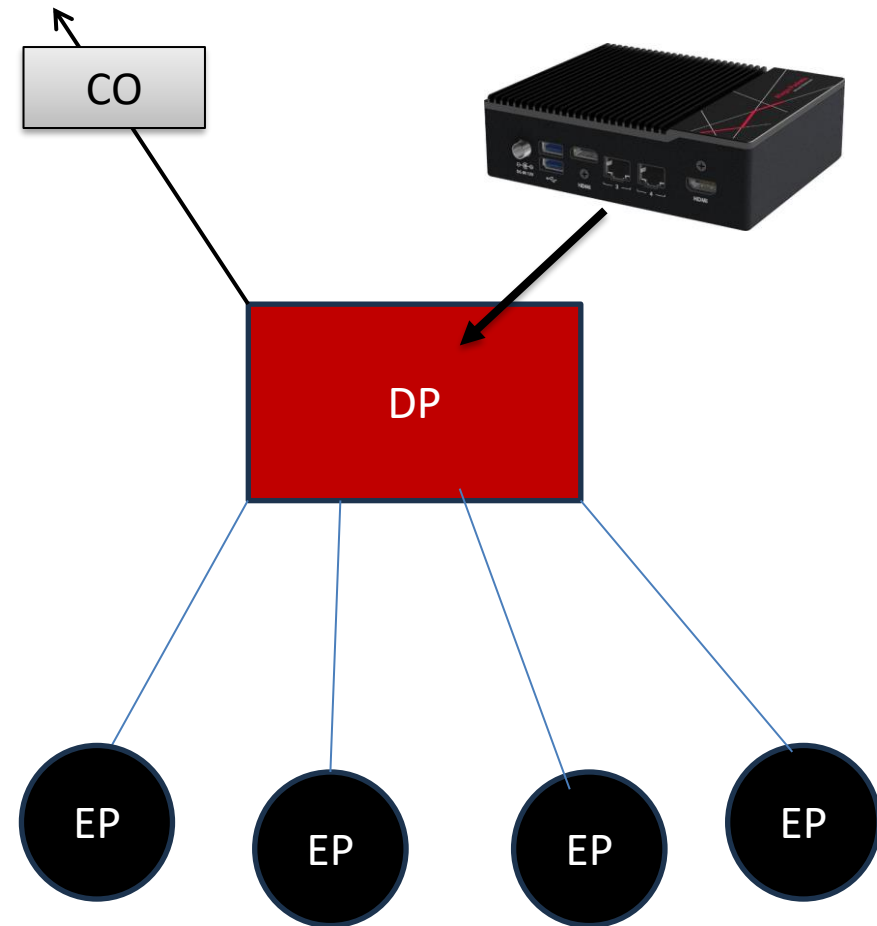

Interní paměť

- metadata
- statistiky
- Prezentováno přes webový interface

Packet ring buffer

- externí/interní SSD nebo HDD
- Pro přehrání provozu
- Selektivní pcap extrakce
- Může být plně šifrován

- Multimeter Allegro lze nasadit Inline nebo na mirror port
- Nahrát pcap soubor přímo do Multimetru a analyzovat jej

- Nasazení monitorovacího zařízení do distribučního bodu umožní vidět všechny účastníky v tomto bodě, protokoly, spojení odkud kam se co pohybuje a kolik mi jednotliví účastníci posílají v jakém čase dat.
- Distribučních bodů může být ale spousta a tím se toto řešení může stát nákladným.