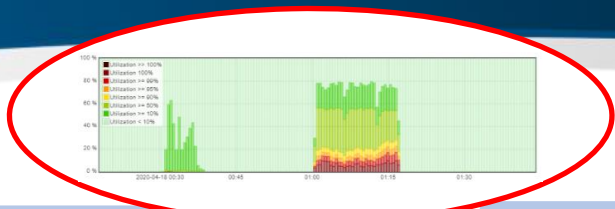

Všechny tyto parametry mohou být indikátory slabých míst na síti nebo v horším případě napadeného místa.

Pokud nemáme dobrou viditelnost, tak tyto místa může být velice obtížné identifikovat nebo dokonce nemožné.

Server handshake time

Top sending IPs during the last minute 

IP (name)	Packets/s	Bit/s	PCAP

Zdroj: Allegro Packets

Je potřeba lepší viditelnost v síti!

Zdroj: Allegro Packets

- Multimeter Allegro Packets ukládají raw data jako pcap
- K zobrazení grafů a analýze používají interní paměť a zobrazují zachycená data v reálném čase nebo retrospektivně