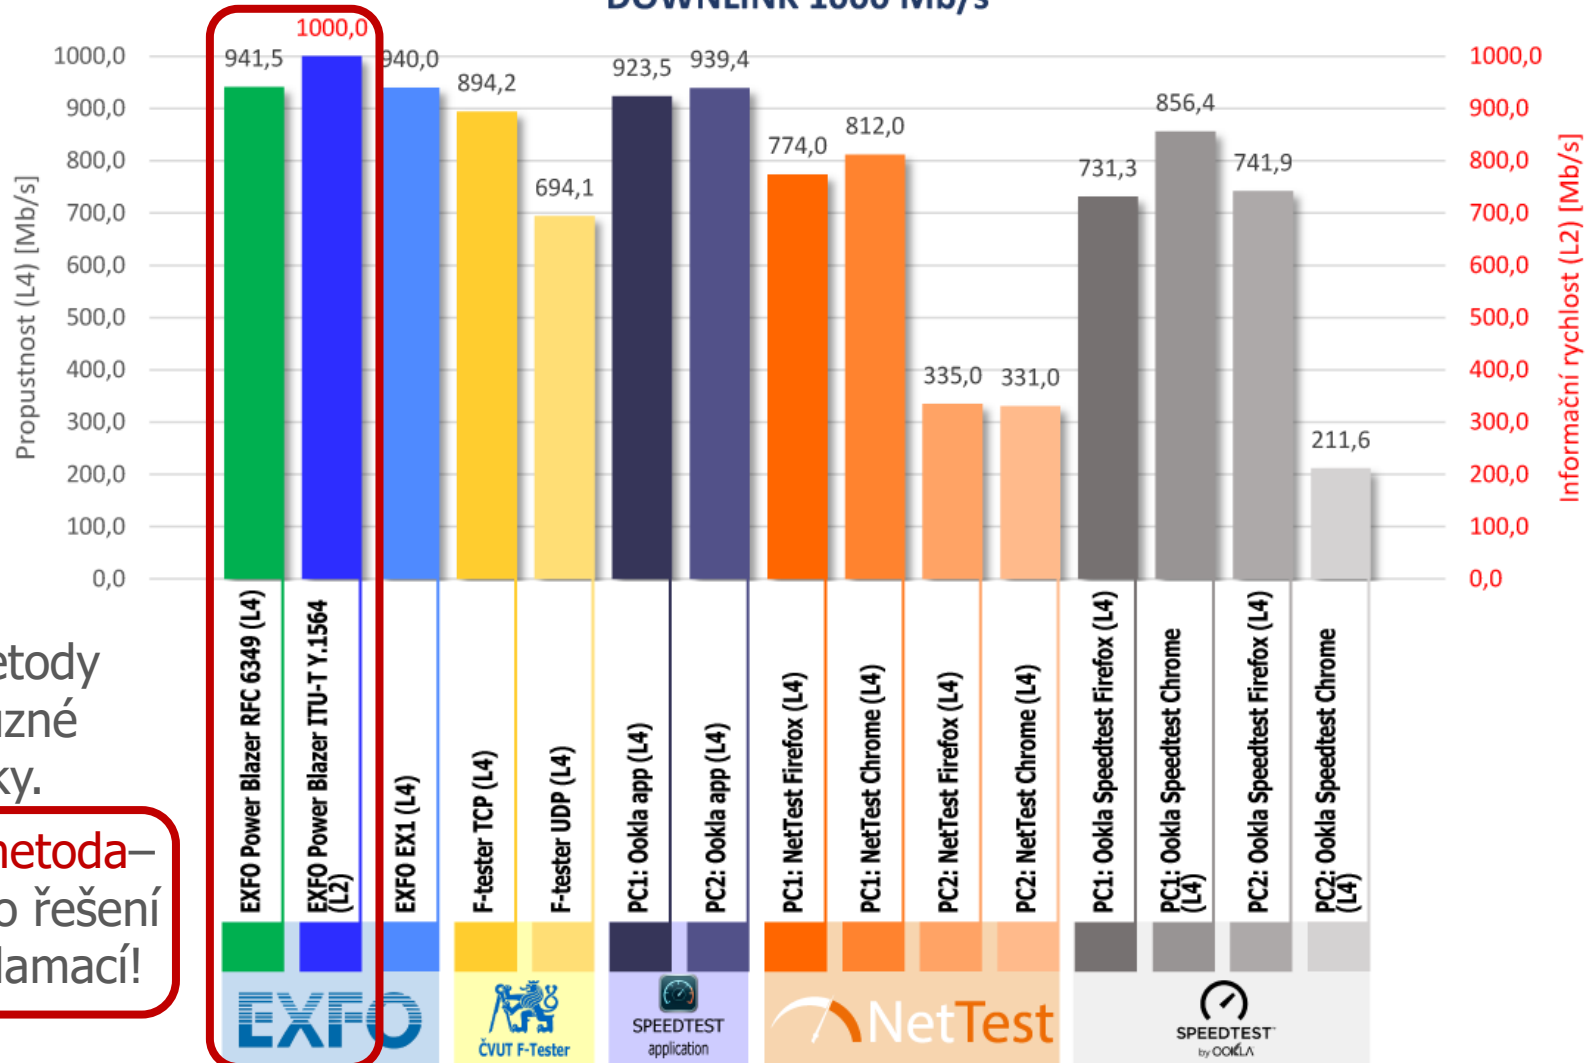

DOWNLINK 1000 Mb/s

Různé metody
dávají různé
výsledky.

referenční metoda –
rozhodná pro řešení
sporů a reklamací!