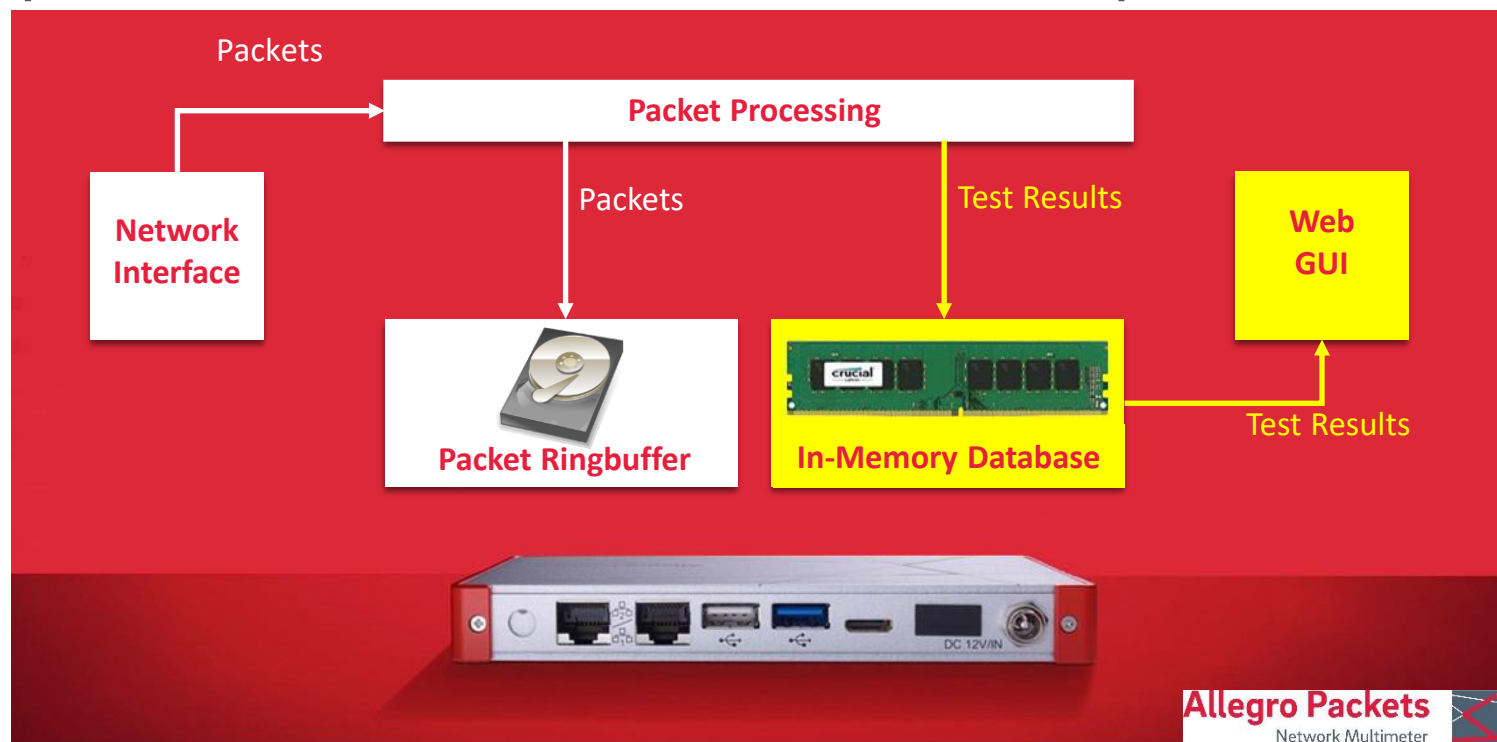

Server handshake time

Top sending IPs during the last minute 

IP (name)	Packets/s	Bit/s	PCAP

Zdroj: Allegro Packets

Je potřeba lepší viditelnost v síti!

Zdroj: Allegro Packets

- Multimeter Allegro Packets ukládají raw data jako pcap
- K zobrazení grafů a analýze používají interní paměť a zobrazují zachycená data v reálném čase nebo retrospektivně

Interní paměť

- metadata
- statistiky
- Prezentováno přes webový interface

Packet ring buffer

- externí/interní SSD nebo HDD
- Pro přehrání provozu
- Selektivní pcap extrakce
- Může být plně šifrován

- Multimeter Allegro lze nasadit Inline nebo na mirror port
- Nahrát pcap soubor přímo do Multimetru a analyzovat jej

- Nasazení monitorovacího zařízení do distribučního bodu umožní vidět všechny účastníky v tomto bodě, protokoly, spojení odkud kam se co pohybuje a kolik mi jednotliví účastníci posílají v jakém čase dat.
- Distribučních bodů může být ale spousta a tím se toto řešení může stát nákladným.