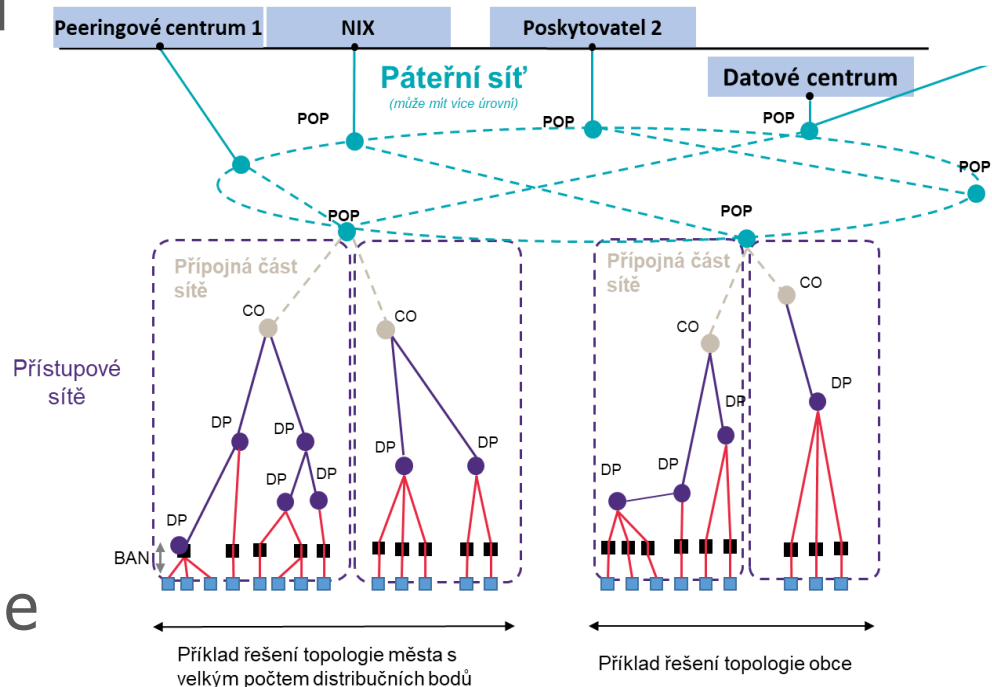

- Změřit rychlost přípojky!
- **Viditelnost v síti!!**
- Změřit QoS parametry poskytované služby
- **Rychlý** a efektivní troubleshooting
- Zajistit bezpečnost dat a účastníků na síti

- Zajištění běžně dostupné rychlosti a kvality připojení
- Dimenzování sítě
- Dohled provozu a služeb
- Měření rychlosti a QoS parametrů

DOWNLINK 1000 Mb/s

Různé metody
dávají různé
výsledky.

referenční metoda –
rozhodná pro řešení
sporů a reklamací!

VÍCE K MĚŘENÍ V APLIKAČNÍ SEKCI SPRÁVNÁ METODA MĚŘENÍ RYCHLOSTI

NA SÍTI SE OBJEVÍ PROBLÉM. CO TEĎ?

the art of
optical
communication

- Zjistíme lokaci poruchy pokud jde o výpadek
- Identifikujeme typ problému
- Zjistíme zda je problém u mě (ISP) na síti, u koncového uživatele nebo u poskytovatele (CAP)

Všechny tyto parametry mohou být indikátory slabých míst na síti nebo v horším případě napadeného místa.

Pokud nemáme dobrou viditelnost, tak tyto místa může být velice obtížné identifikovat nebo dokonce nemožné.