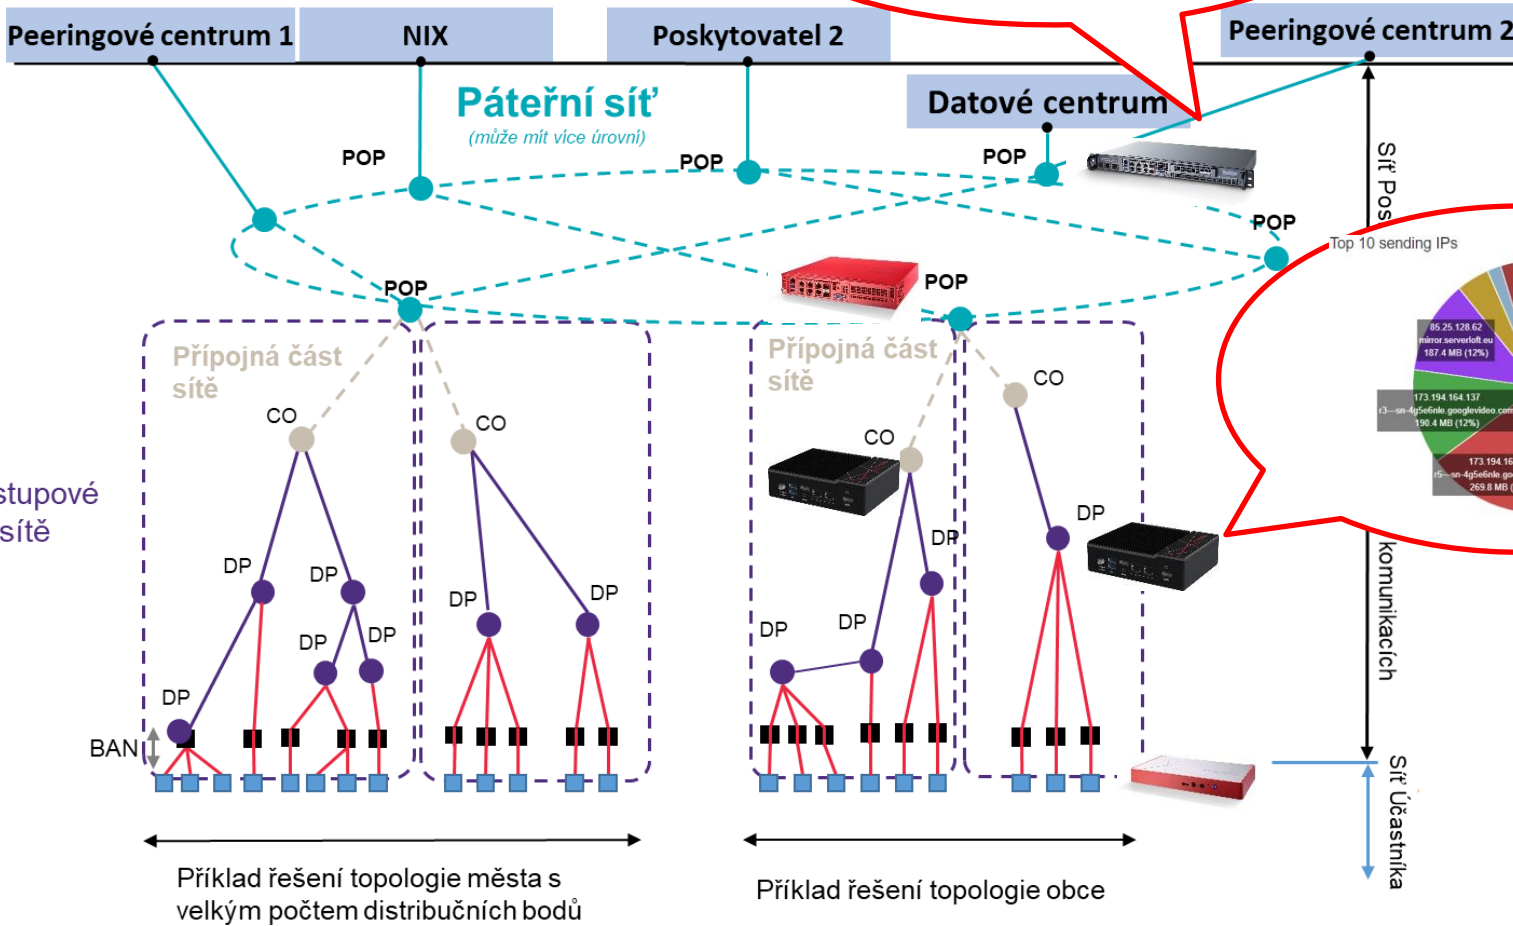

Všechny tyto parametry mohou být indikátory slabých míst na síti nebo v horším případě napadeného místa.

Pokud nemáme dobrou viditelnost, tak tyto místa může být velice obtížné identifikovat nebo dokonce nemožné.

Server handshake time

Top sending IPs during the last minute 

IP (name)	Packets/s	Bit/s	PCAP

Zdroj: Allegro Packets

Je potřeba lepší viditelnost v síti!

Zdroj: Allegro Packets

- Multimeter Allegro Packets ukládají raw data jako pcap
- K zobrazení grafů a analýze používají interní paměť a zobrazují zachycená data v reálném čase nebo retrospektivně

Interní paměť

- metadata
- statistiky
- Prezentováno přes webový interface

Packet ring buffer

- externí/interní SSD nebo HDD
- Pro přehrání provozu
- Selektivní pcap extrakce
- Může být plně šifrován

- Multimeter Allegro lze nasadit Inline nebo na mirror port
- Nahrát pcap soubor přímo do Multimetru a analyzovat jej

- Nasazení monitorovacího zařízení do distribučního bodu umožní vidět všechny účastníky v tomto bodě, protokoly, spojení odkud kam se co pohybuje a kolik mi jednotliví účastníci posílají v jakém čase dat.
- Distribučních bodů může být ale spousta a tím se toto řešení může stát nákladným.