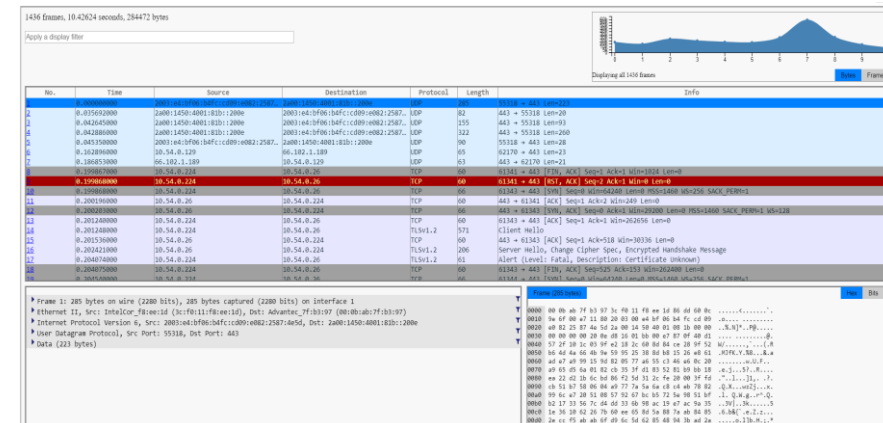

Packet ring buffer

- externí/interní SSD nebo HDD
- Pro přehrání provozu
- Selektivní pcap extrakce
- Může být plně šifrován