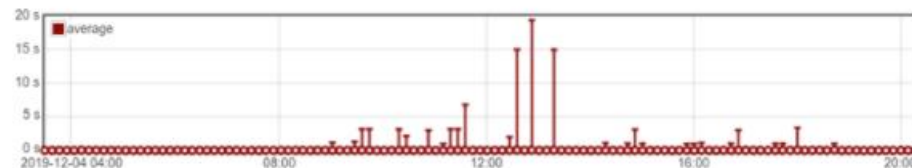

Top sending IPs during the last minute

IP (name)	Packets/s	Bit/s	PCAP
10.54.0.14	2 pps	3.1 kbit/s	
10.54.0.15	2 pps	1.1 kbit/s	
68.183.161.145	0 pps	0 bit/s	

Zdroj: Allegro Packets