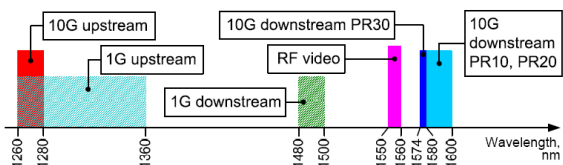

^{P2P} **Roll out**

- 2007
- aktivace přípojek
- aktivní lokální ISP

Nové trendy v PON

^{P2PM} **EPON/G PON**

^{P2PM} **WDM-PON**

^{P2PM} **10G PON**

^{P2PM} **Hybridní PON**

PON nové trendy

Hybridní infrastruktura

Transport

-10G EPON, XG PON, WDM-PON

Lokální síť

-GPON, GEAPON, WDM-PON

Cíle

- akční rádius až 100km
- „minimalizace“ aktivních prvků v trase
- centralizace

10G EPON Alloptic

Asymetrická služba 10Gbps down/ 1Gbps up

Range	Splitt ratio	
	1:16	1:32
10km	PR10	PR20
20km	PR20	PR30

Symetrická služba 10Gbps down/10Gbps up

Range	Splitt ratio	
	1:16	1:32
10km	PRX10	PRX20
20km	PRX20	PRX30