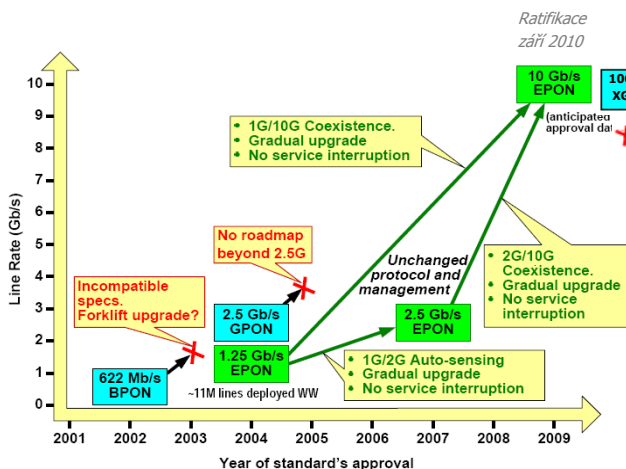

PON overview

NG-1, NG-2

XG PON

- ITU-T G.987
- červen 2010?
- Motorola, Huawei (Verizon testy)
- zpětná kompatibilita s GPON