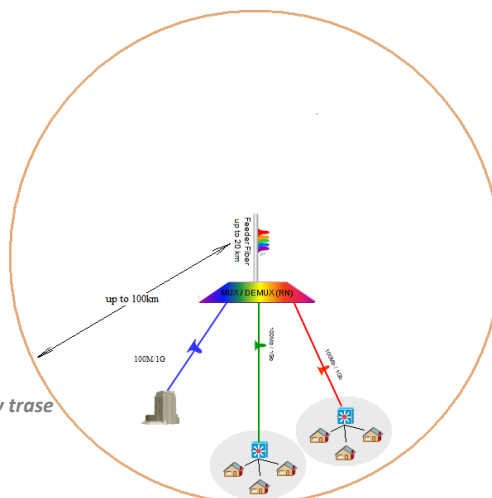

Hybridní infrastruktura

Transport

-10G EPON, XG PON, WDM-PON

Lokální síť

-GPON, GEAPON, WDM-PON

Cíle

- akční rádius až 100km
- „minimalizace“ aktivních prvků v trase
- centralizace

10G EPON Alloptic

Asymetrická služba 10Gbps down/ 1Gbps up

Range	Splitt ratio	
	1:16	1:32
10km	PR10	PR20
20km	PR20	PR30

Symetrická služba 10Gbps down/10Gbps up

Range	Splitt ratio	
	1:16	1:32
10km	PRX10	PRX20
20km	PRX20	PRX30