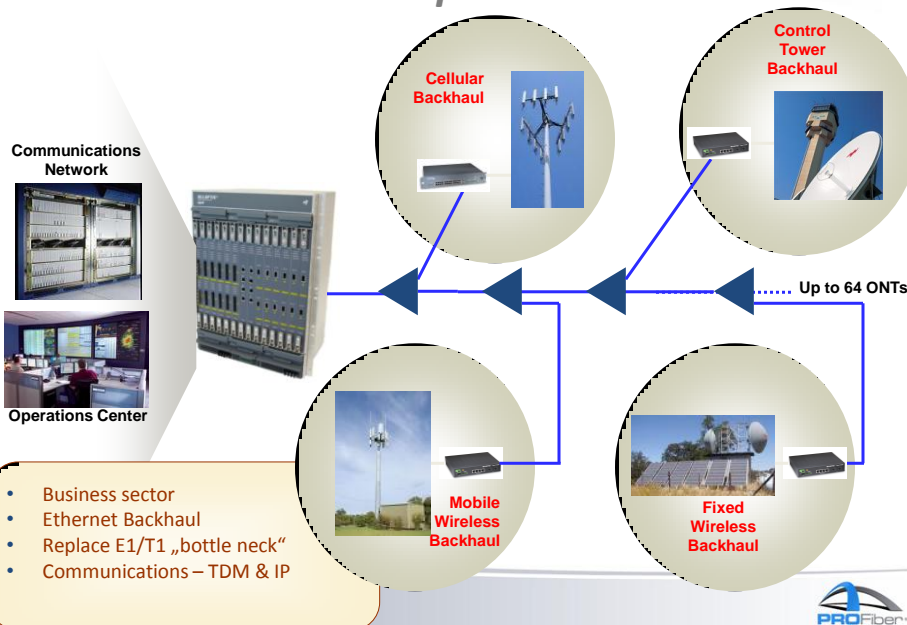

10G Aplikace