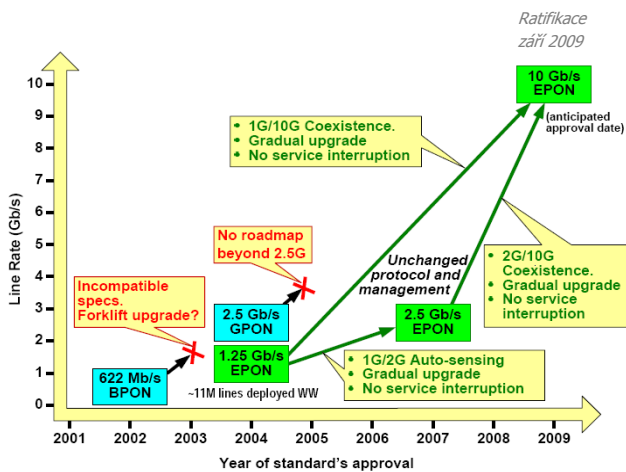

PON overview

Ratifikace

10 Gbit/s EPON

- IEEE 802.3av
- září 2009
- 40 společností (Alloptic,.....)
- zpětná kompatibilita s 1 Gbit/s EPON