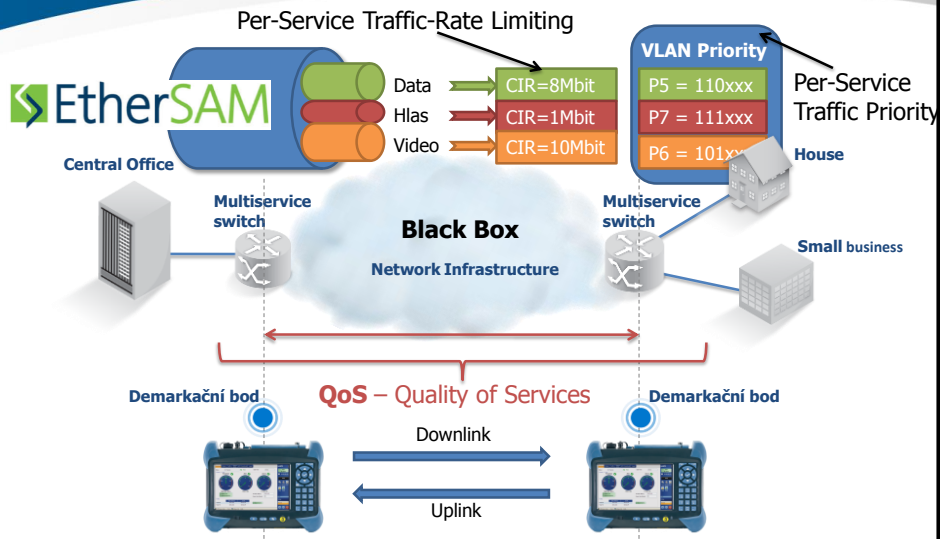

## Názvosloví – OSI vs TCP/IP

Referenční Model ISO/OSI

Model TCP/IP

Referenční Model ISO/OSI

Model TCP/IP

Aplikace běží přes TCP a UDP

## Metodologie dle vrstev a protokolů

Metodologie pro verifikaci ETH služeb na vrstvě L4 a protokol UDP

**PROFiber doporučení:**

Turn-up/Installation/SLA validation  
Ethernet Business Services  
Ethernet Mobile Backhaul