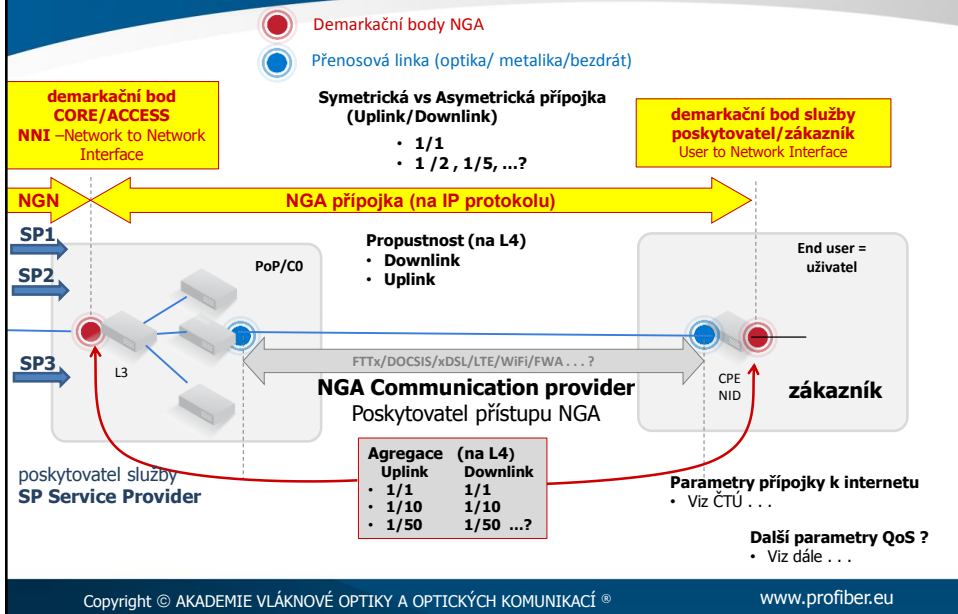

# QoS na L2/L3/L4

Uherské Hradiště, 15.07.2015

Ing. Martin Ťupa

Kolik protlačíte přes aktivní prvky? Kde jsou limitní hodnoty ETH spoje?

Díličí parametry QoS – Quality of Services, KPIs – Key Performance Indicators

Key QoS Metrics	
Data transmission speed – Downstream (Download)	Datová přenosový rychlost ve směru ke koncovému uživateli
Data transmission speed – Upstream (Upload)	Datová přenosový rychlost ve směru k poskytovateli služby
Delay	Zpoždění
Delay Variation	Kolísání zpoždění
Packet Error	Pakety mimo pořadí, chyba CRC
Packet Loss	Ztrátovost paketů
Multicast Join Time (Zap)	Doba přepnutí

## Důležitost tech. parametrů dle služeb

**Table 2: Relevance of Technical parameters for the evaluation of typical IAS**

Service/Application	Data transmission speed		Delay	Delay variation	Packet loss	Packet error
	Downstream	Upstream				
Browse (text)	++	-	++	-	+++	+++
Browse (media)	+++	-	++	+	+++	+++
Download file	+++	-	+	-	+++	+++
Transactions	-	-	++	-	+++	+++
Streaming media	+++	-	+	-	+	+
VoIP	+	+	+++	+++	+	+
Gaming	+	+	+++	++	+++	+++