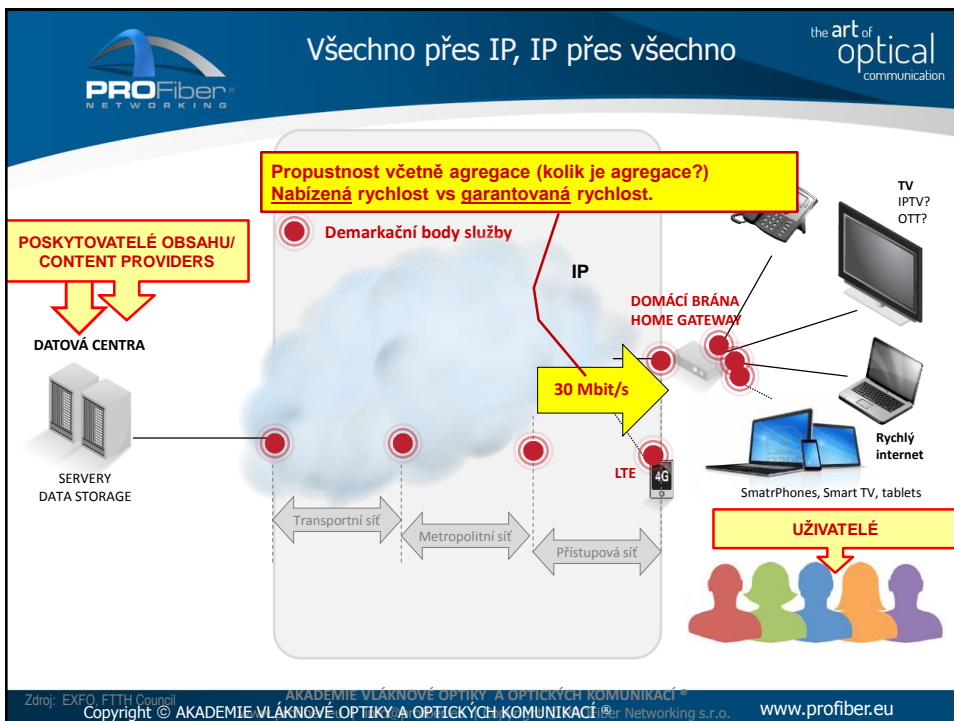

# QoS na L2/L3/L4

Uherské Hradiště, 15.07.2015

Ing. Martin Ťupa

Kolik protlačíte přes aktivní prvky? Kde jsou limitní hodnoty ETH spoje?

Díličí parametry QoS – Quality of Services, KPIs – Key Performance Indicators

Key QoS Metrics	
Data transmission speed – Downstream (Download)	Datová přenosový rychlost ve směru ke koncovému uživateli
Data transmission speed – Upstream (Upload)	Datová přenosový rychlost ve směru k poskytovateli služby
Delay	Zpoždění
Delay Variation	Kolísání zpoždění
Packet Error	Pakety mimo pořadí, chyba CRC
Packet Loss	Ztrátovost paketů
Multicast Join Time (Zap)	Doba přepnutí

## Důležitost tech. parametrů dle služeb

**Table 2: Relevance of Technical parameters for the evaluation of typical IAS**

Service/Application	Data transmission speed		Delay	Delay variation	Packet loss	Packet error
	Downstream	Upstream				
Browse (text)	++	-	++	-	+++	+++
Browse (media)	+++	-	++	+	+++	+++
Download file	+++	-	+	-	+++	+++
Transactions	-	-	++	-	+++	+++
Streaming media	+++	-	+	-	+	+
VoIP	+	+	+++	+++	+	+
Gaming	+	+	+++	++	+++	+++