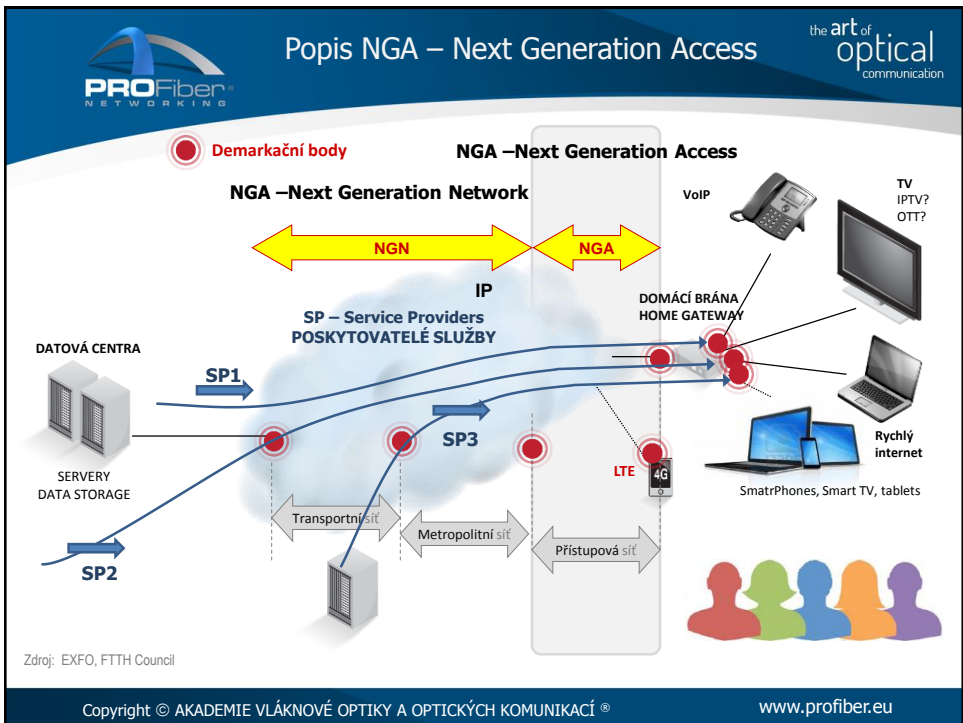

# QoS na L2/L3/L4

Uherské Hradiště, 15.07.2015

Ing. Martin Ťupa

Kolik protlačíte přes aktivní prvky? Kde jsou limitní hodnoty ETH spoje?

Díličí parametry QoS – Quality of Services, KPIs – Key Performance Indicators

Key QoS Metrics	
Data transmission speed – Downstream (Download)	Datová přenosový rychlost ve směru ke koncovému uživateli
Data transmission speed – Upstream (Upload)	Datová přenosový rychlost ve směru k poskytovateli služby
Delay	Zpoždění
Delay Variation	Kolísání zpoždění
Packet Error	Pakety mimo pořadí, chyba CRC
Packet Loss	Ztrátovost paketů
Multicast Join Time (Zap)	Doba přepnutí