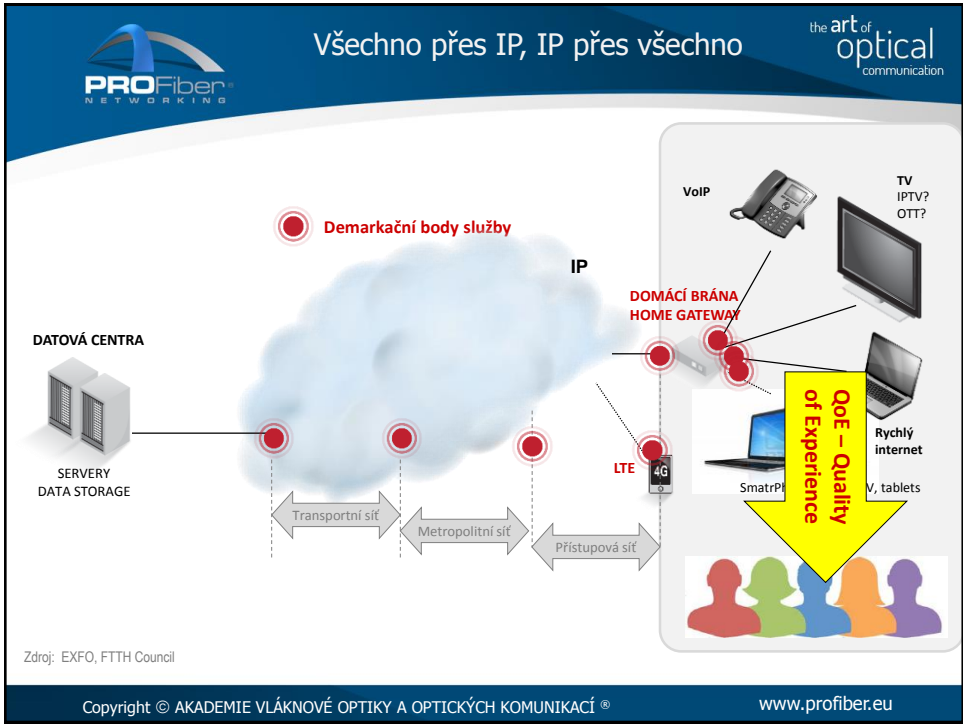

# QoS na L2/L3/L4

Uherské Hradiště, 15.07.2015

Ing. Martin Ťupa

Kolik protlačíte přes aktivní prvky? Kde jsou limitní hodnoty ETH spoje?

Díličí parametry QoS – Quality of Services, KPIs – Key Performance Indicators

Key QoS Metrics	
Data transmission speed – Downstream (Download)	Datová přenosový rychlost ve směru ke koncovému uživateli
Data transmission speed – Upstream (Upload)	Datová přenosový rychlost ve směru k poskytovateli služby
Delay	Zpoždění
Delay Variation	Kolísání zpoždění
Packet Error	Pakety mimo pořadí, chyba CRC
Packet Loss	Ztrátovost paketů
Multicast Join Time (Zap)	Doba přepnutí

## Důležitost tech. parametrů dle služeb

**Table 2: Relevance of Technical parameters for the evaluation of typical IAS**

Service/Application	Data transmission speed		Delay	Delay variation	Packet loss	Packet error
	Downstream	Upstream				
Browse (text)	++	-	++	-	+++	+++
Browse (media)	+++	-	++	+	+++	+++
Download file	+++	-	+	-	+++	+++
Transactions	-	-	++	-	+++	+++
Streaming media	+++	-	+	-	+	+
VoIP	+	+	+++	+++	+	+
Gaming	+	+	+++	++	+++	+++

## Metodologie dle vrstev a protokolů

Metodologie pro verifikaci ETH služeb na vrstvě L4 a protokol UDP

**PROFiber doporučení:**

Turn-up/Installation/SLA validation  
Ethernet Business Services  
Ethernet Mobile Backhaul