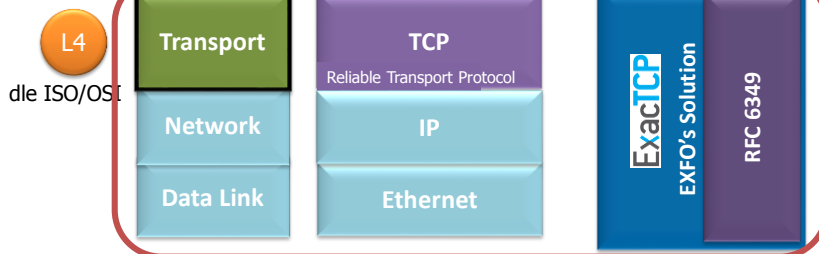

Metodologie pro verifikaci ETH služeb na vrstvě L4 a protokol TCP

PROFiber doporučení:

Troubleshooting/Conflict resolution
Ethernet Business Services
Ethernet Mobile Backhaul

Popis pracoviště/výstavka