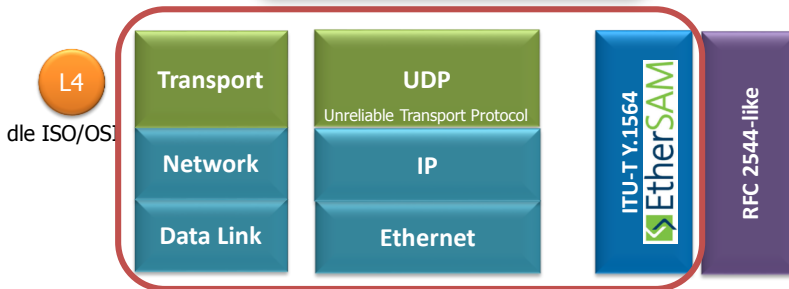

- : not relevant                      +: slightly relevant                      ++: relevant                      +++: strongly relevant

Source: Based on ETSI EG 202 057-4, ITU-T Rec. Y.1541 and ITU-T Rec. G.1010

## Názvosloví – OSI vs TCP/IP

Referenční Model ISO/OSI

Model TCP/IP

Referenční Model ISO/OSI

Model TCP/IP

Aplikace běží přes TCP a UDP

## Metodologie dle vrstev a protokolů

Metodologie pro verifikaci ETH služeb na vrstvě L4 a protokol UDP

**PROFiber doporučení:**

Turn-up/Installation/SLA validation  
Ethernet Business Services  
Ethernet Mobile Backhaul