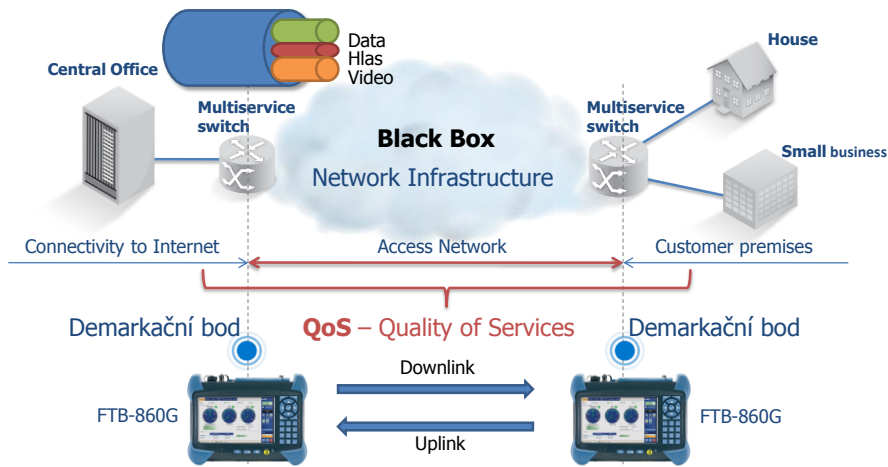

# QoS na L2/L3/L4

Uherské Hradiště, 15.07.2015

Ing. Martin Ťupa

Kolik protlačíte přes aktivní prvky? Kde jsou limitní hodnoty ETH spoje?

Díličí parametry QoS – Quality of Services, KPIs – Key Performance Indicators

Key QoS Metrics	
Data transmission speed – Downstream (Download)	Datová přenosový rychlost ve směru ke koncovému uživateli
Data transmission speed – Upstream (Upload)	Datová přenosový rychlost ve směru k poskytovateli služby
Delay	Zpoždění
Delay Variation	Kolísání zpoždění
Packet Error	Pakety mimo pořadí, chyba CRC
Packet Loss	Ztrátovost paketů
Multicast Join Time (Zap)	Doba přepnutí

## Názvosloví – OSI vs TCP/IP

Referenční Model ISO/OSI

Model TCP/IP

Referenční Model ISO/OSI

Model TCP/IP

Aplikace běží přes TCP a UDP