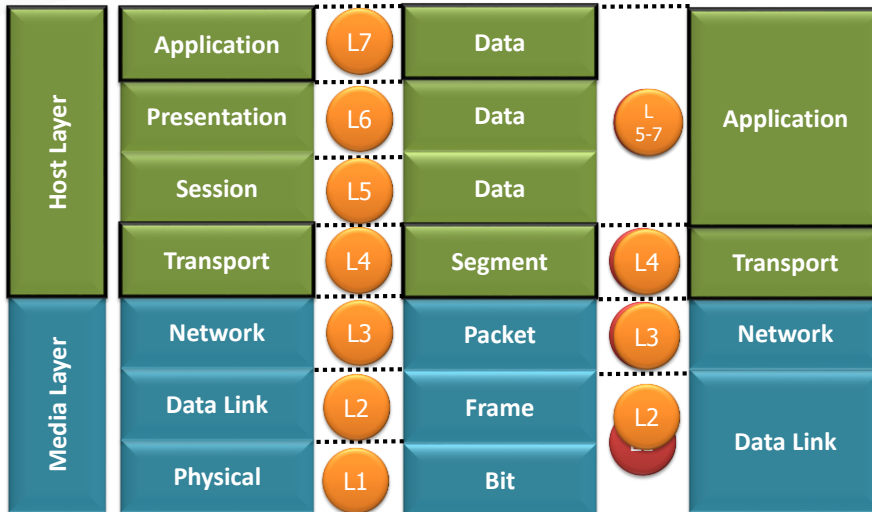

Key QoS Metrics	
Data transmission speed – Downstream (Download)	Datová přenosový rychlost ve směru ke koncovému uživateli
Data transmission speed – Upstream (Upload)	Datová přenosový rychlost ve směru k poskytovateli služby
Delay	Zpoždění
Delay Variation	Kolísání zpoždění
Packet Error	Pakety mimo pořadí, chyba CRC
Packet Loss	Ztrátovost paketů
Multicast Join Time (Zap)	Doba přepnutí

## Důležitost tech. parametrů dle služeb

**Table 2: Relevance of Technical parameters for the evaluation of typical IAS**

Service/Application	Data transmission speed		Delay	Delay variation	Packet loss	Packet error
	Downstream	Upstream				
Browse (text)	++	-	++	-	+++	+++
Browse (media)	+++	-	++	+	+++	+++
Download file	+++	-	+	-	+++	+++
Transactions	-	-	++	-	+++	+++
Streaming media	+++	-	+	-	+	+
VoIP	+	+	+++	+++	+	+
Gaming	+	+	+++	++	+++	+++

- : not relevant                      +: slightly relevant                      ++: relevant                      +++: strongly relevant

Source: Based on ETSI EG 202 057-4, ITU-T Rec. Y.1541 and ITU-T Rec. G.1010

## Názvosloví – OSI vs TCP/IP

Referenční Model ISO/OSI

Model TCP/IP

Referenční Model ISO/OSI

Model TCP/IP

Aplikace běží přes TCP a UDP