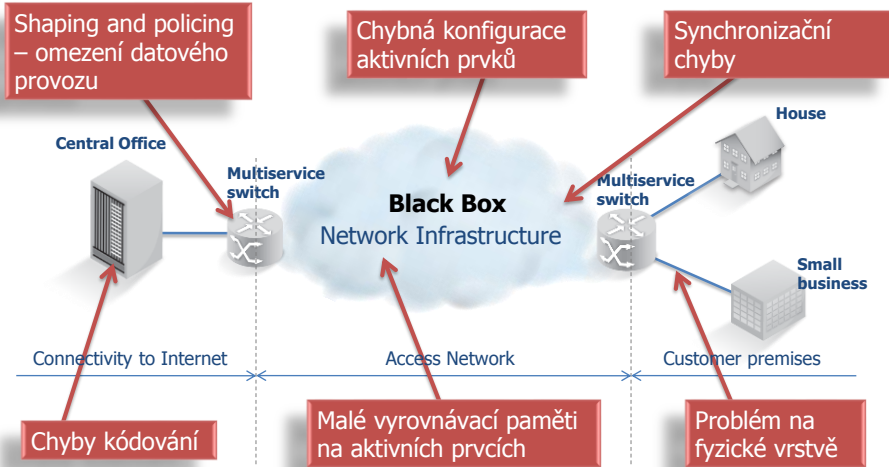

# QoS na L2/L3/L4

Uherské Hradiště, 15.07.2015

Ing. Martin Ťupa

Kolik protlačíte přes aktivní prvky? Kde jsou limitní hodnoty ETH spoje?

Díličí parametry QoS – Quality of Services, KPIs – Key Performance Indicators

Key QoS Metrics	
Data transmission speed – Downstream (Download)	Datová přenosový rychlost ve směru ke koncovému uživateli
Data transmission speed – Upstream (Upload)	Datová přenosový rychlost ve směru k poskytovateli služby
Delay	Zpoždění
Delay Variation	Kolísání zpoždění
Packet Error	Pakety mimo pořadí, chyba CRC
Packet Loss	Ztrátovost paketů
Multicast Join Time (Zap)	Doba přepnutí

## Názvosloví – OSI vs TCP/IP

Referenční Model ISO/OSI

Model TCP/IP

Referenční Model ISO/OSI

Model TCP/IP

Aplikace běží přes TCP a UDP