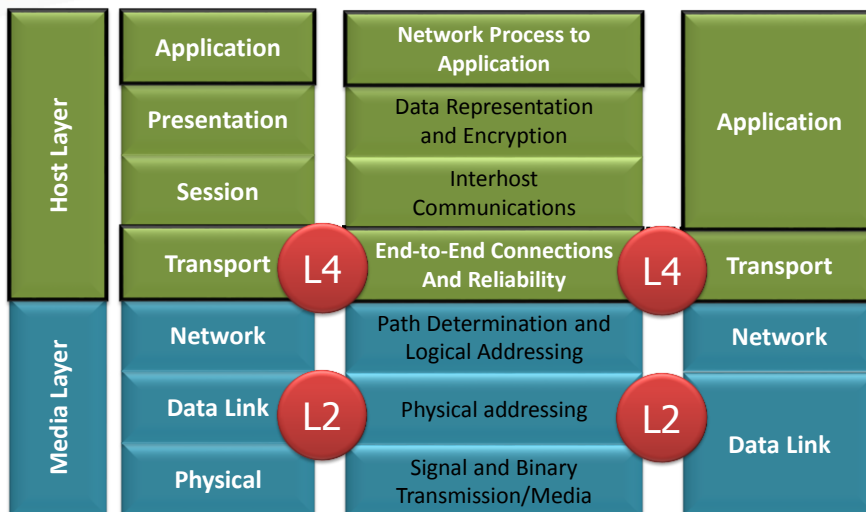

- : not relevant                      +: slightly relevant                      ++: relevant                      +++: strongly relevant

Source: Based on ETSI EG 202 057-4, ITU-T Rec. Y.1541 and ITU-T Rec. G.1010

## Názvosloví – OSI vs TCP/IP

Referenční Model ISO/OSI

Model TCP/IP

Referenční Model ISO/OSI

Model TCP/IP

Aplikace běží přes TCP a UDP

## Metodologie dle vrstev a protokolů

Metodologie pro verifikaci ETH služeb na vrstvě L4 a protokol UDP

**PROFiber doporučení:**

Turn-up/Installation/SLA validation  
Ethernet Business Services  
Ethernet Mobile Backhaul