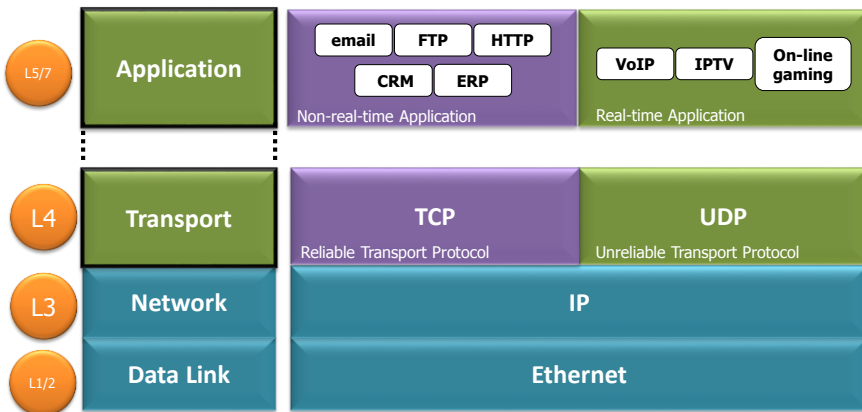

- : not relevant                      +: slightly relevant                      ++: relevant                      +++: strongly relevant

Source: Based on ETSI EG 202 057-4, ITU-T Rec. Y.1541 and ITU-T Rec. G.1010

## Názvosloví – OSI vs TCP/IP

Referenční Model ISO/OSI

Model TCP/IP

Referenční Model ISO/OSI

Model TCP/IP

Aplikace běží přes TCP a UDP

## Metodologie dle vrstev a protokolů

Metodologie pro verifikaci ETH služeb na vrstvě L4 a protokol UDP

**PROFiber doporučení:**

Turn-up/Installation/SLA validation  
Ethernet Business Services  
Ethernet Mobile Backhaul