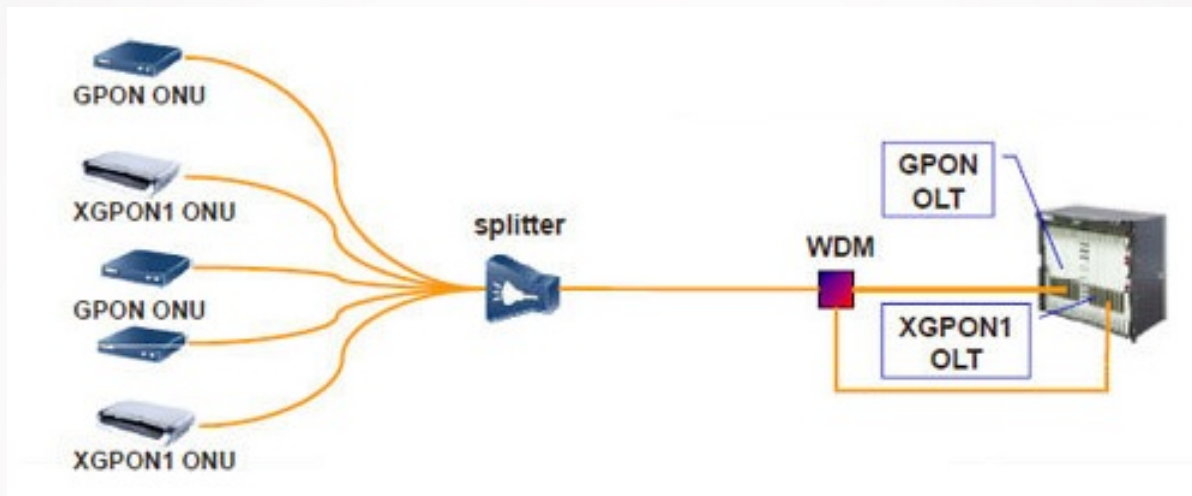

P2P vs. PON

PON Architecture

P2P Architecture

GPON - specifikace

GPON a CATV

- Snadná migrace z CATV na IPTV
- Možnost nabídky základní nabídky TV bez nutnosti STB
- ONT má již zabudovaný RF port

Další vývoj – 10GPON, 40GPON

Další vývoj – 10GPON, 40GPON

Seminář GPON a měření/dohled pomocí optických vláken

Dovolujeme si Vás pozvat na seminář k populárnímu tématu

„GPON v přístupových sítích, měření a zabezpečení pomocí optických vláken“