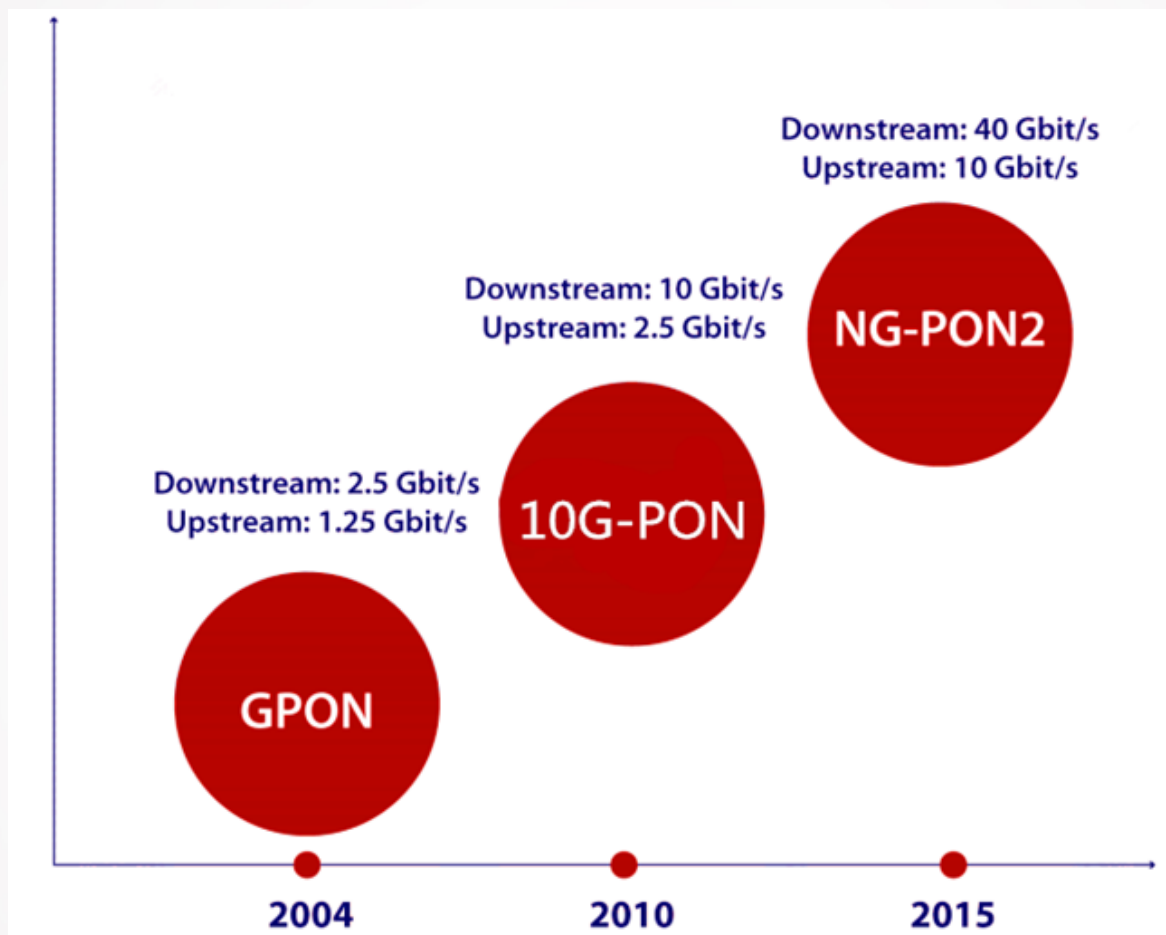

P2P vs. PON

PON Architecture

P2P Architecture

GPON - specifikace

GPON a CATV

- Snadná migrace z CATV na IPTV
- Možnost nabídky základní nabídky TV bez nutnosti STB
- ONT má již zabudovaný RF port

Další vývoj – 10GPON, 40GPON