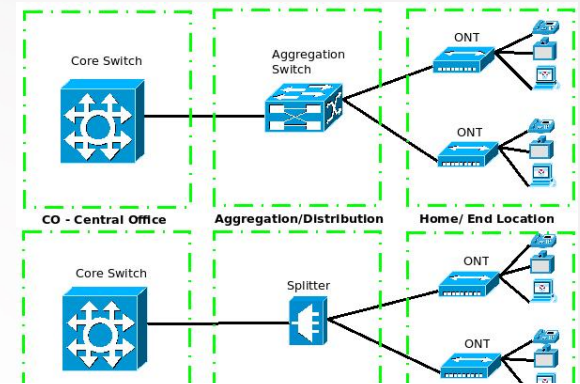

P2P vs. PON

PON Architecture

P2P Architecture

GPON - specifikace

GPON a CATV

- Snadná migrace z CATV na IPTV
- Možnost nabídky základní nabídky TV bez nutnosti STB
- ONT má již zabudovaný RF port

Další vývoj – 10GPON, 40GPON

Další vývoj – 10GPON, 40GPON

Seminář GPON a měření/dohled pomocí optických vláken

Dovolujeme si Vás pozvat na seminář k populárnímu tématu

„GPON v přístupových sítích, měření a zabezpečení pomocí optických vláken“