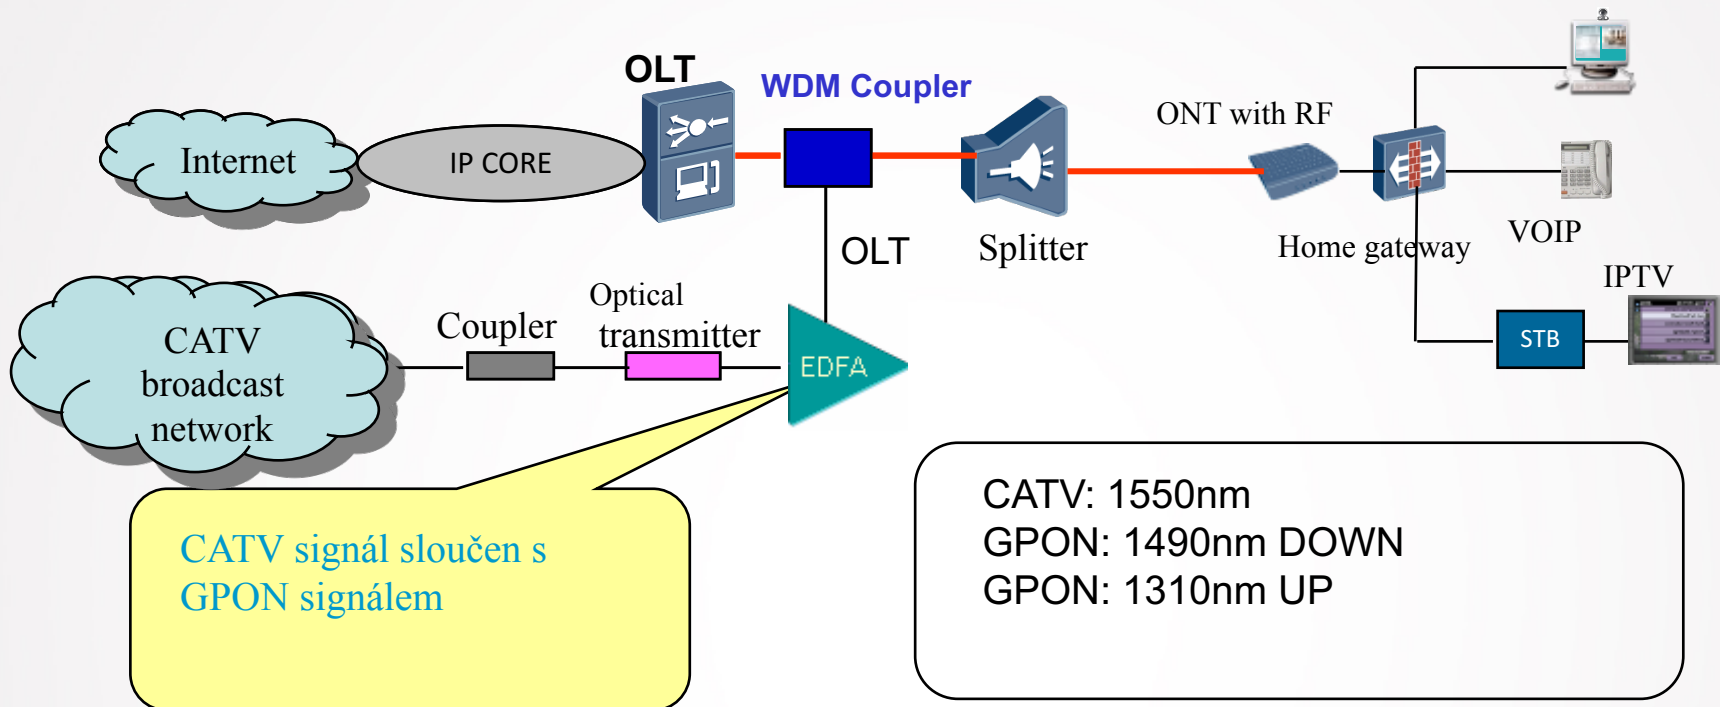

P2P vs. PON

PON Architecture

P2P Architecture

GPON - specifikace

GPON a CATV

- Snadná migrace z CATV na IPTV
- Možnost nabídky základní nabídky TV bez nutnosti STB
- ONT má již zabudovaný RF port

Další vývoj – 10GPON, 40GPON

Další vývoj – 10GPON, 40GPON

Seminář GPON a měření/dohled pomocí optických vláken

Dovolujeme si Vás pozvat na seminář k populárnímu tématu

„GPON v přístupových sítích, měření a zabezpečení pomocí optických vláken“