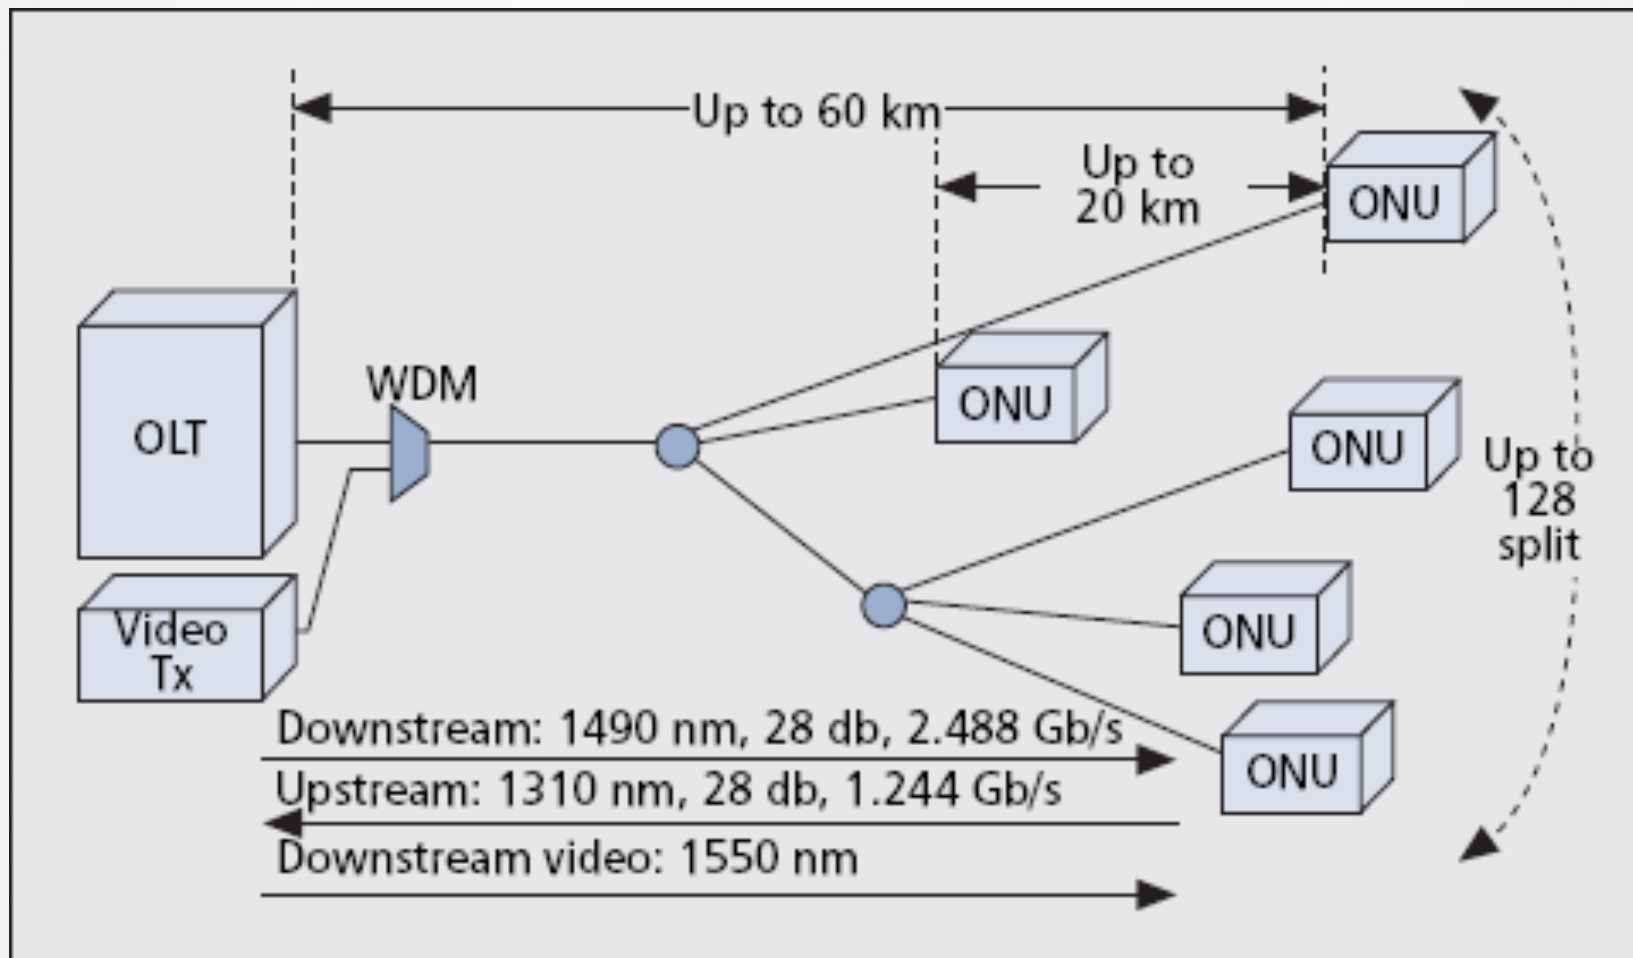

P2P vs. PON

PON Architecture

P2P Architecture

GPON - specifikace

GPON a CATV

- Snadná migrace z CATV na IPTV
- Možnost nabídky základní nabídky TV bez nutnosti STB
- ONT má již zabudovaný RF port

Další vývoj – 10GPON, 40GPON