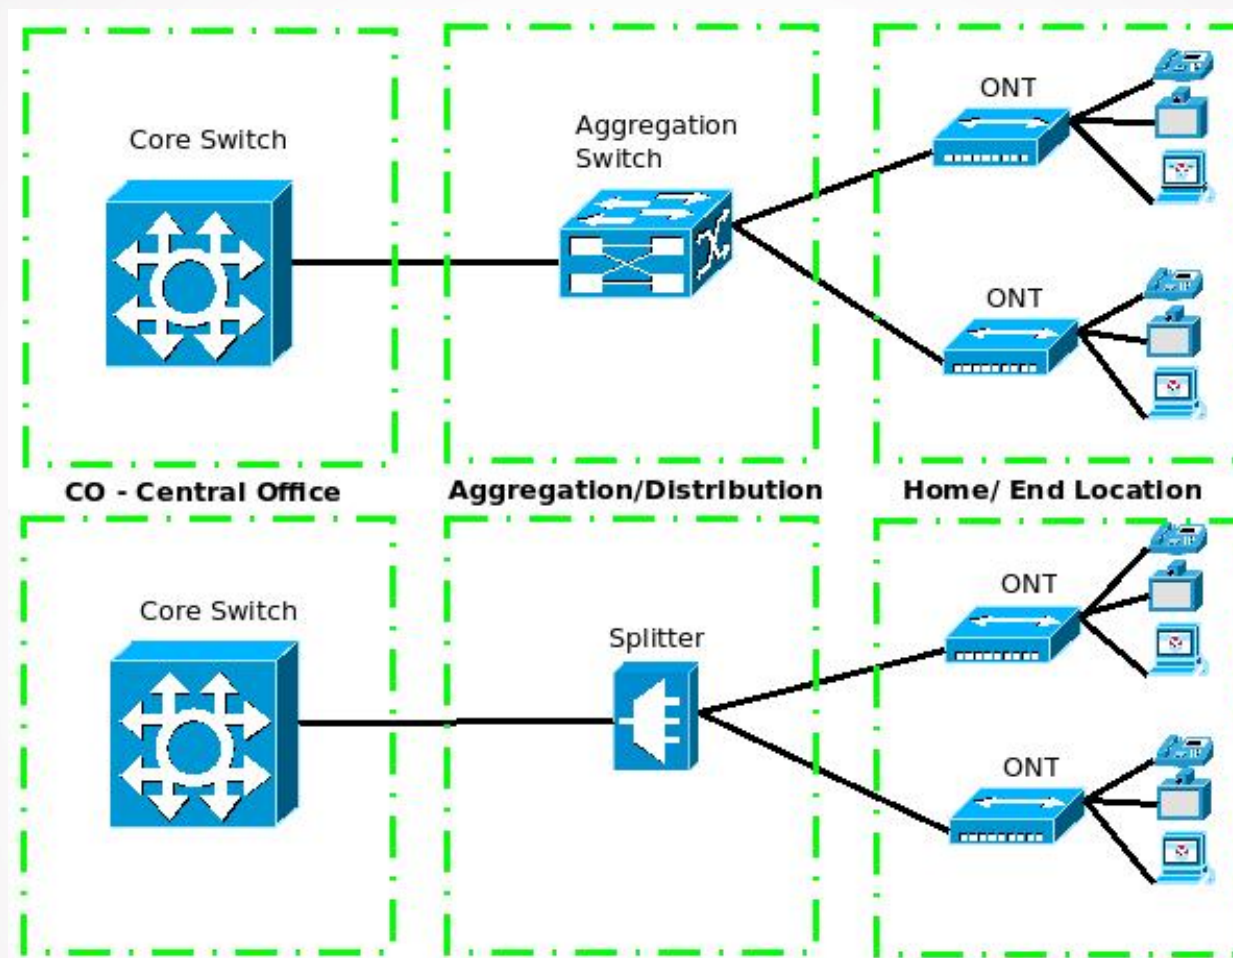

GPON v sítích českých ISP

JON.CZ

Jan Jirka

- internetový poskytovatel ve středních a východních Čechách
- provozuje optické i bezdrátové sítě a IPTV

jan.jirka@jon.cz
725 320 000

Pasivní optická síť

P2P vs. PON

P2P vs. PON

PON Architecture

P2P Architecture

GPON - specifikace

GPON a CATV

- Snadná migrace z CATV na IPTV
- Možnost nabídky základní nabídky TV bez nutnosti STB
- ONT má již zabudovaný RF port

Další vývoj – 10GPON, 40GPON

Další vývoj – 10GPON, 40GPON

Seminář GPON a měření/dohled pomocí optických vláken

Dovolujeme si Vás pozvat na seminář k populárnímu tématu

„GPON v přístupových sítích, měření a zabezpečení pomocí optických vláken“