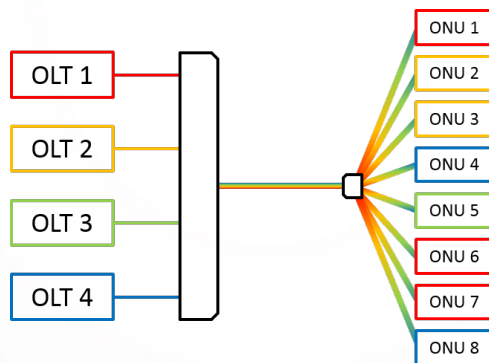

P2P vs. PON

PON Architecture

P2P Architecture

GPON - specifikace

GPON a CATV

- Snadná migrace z CATV na IPTV
- Možnost nabídky základní nabídky TV bez nutnosti STB
- ONT má již zabudovaný RF port

Další vývoj – 10GPON, 40GPON

Další vývoj – 10GPON, 40GPON

Seminář GPON a měření/dohled pomocí optických vláken

Dovolujeme si Vás pozvat na seminář k populárnímu tématu

„GPON v přístupových sítích, měření a zabezpečení pomocí optických vláken“