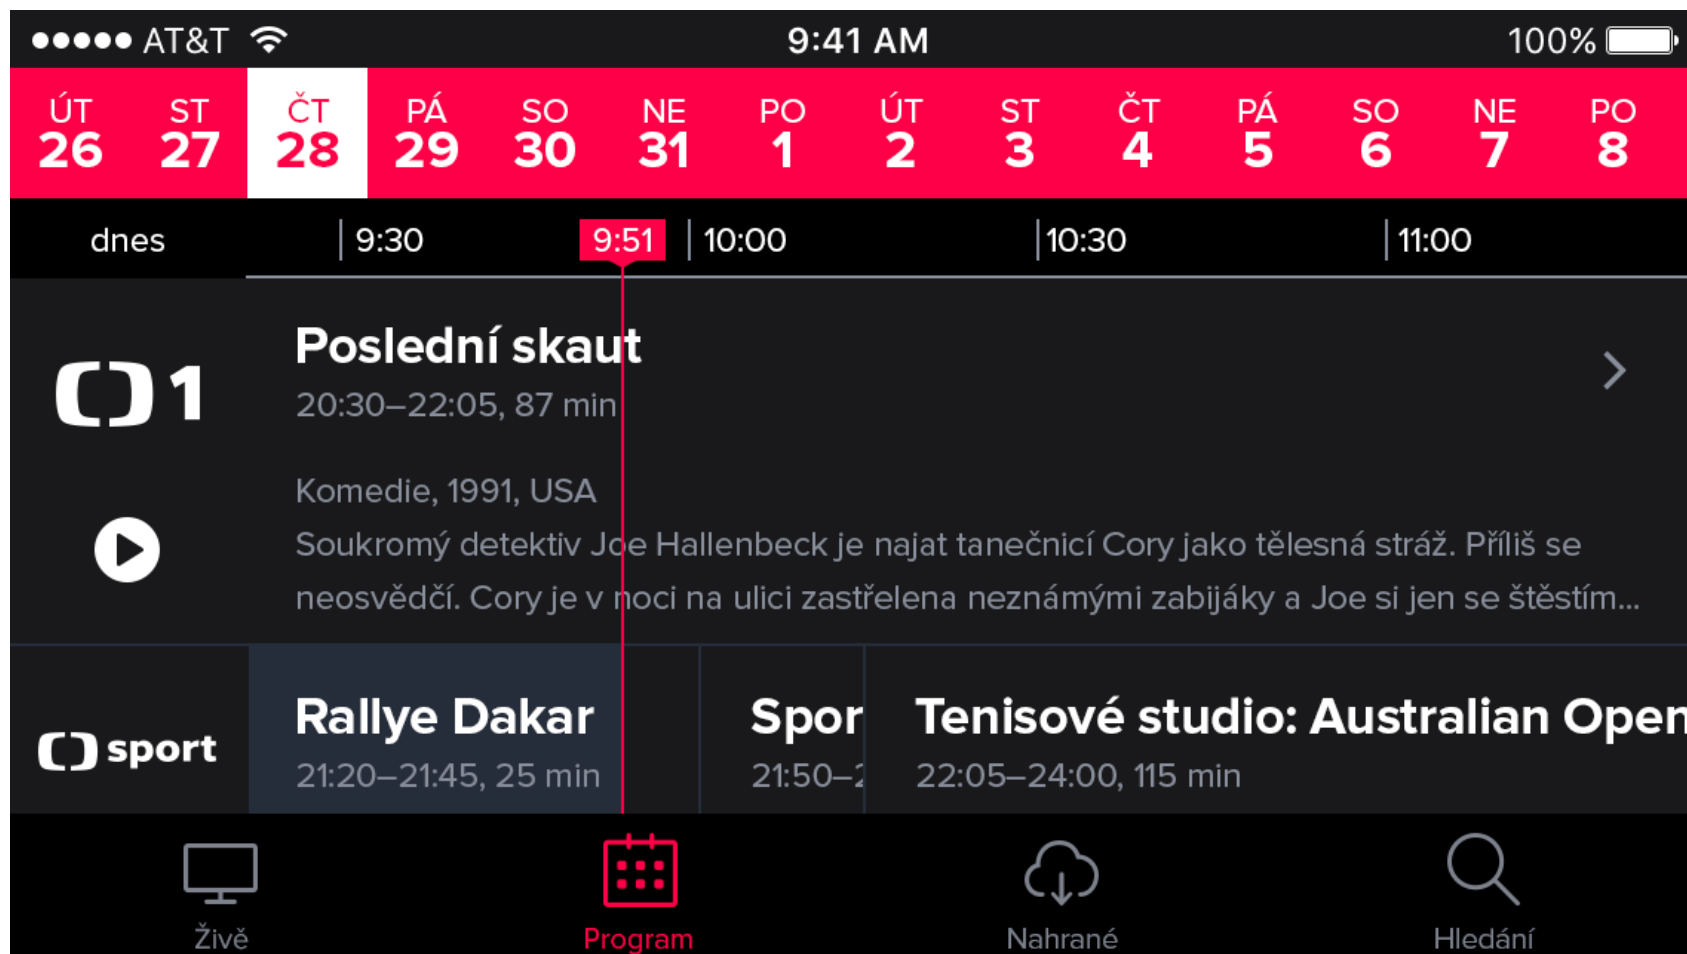

4NET.TV

Chytrá televize,
kterou může mít *každý*

01

**Poslední skaut**

20:30–22:05, thriller, 1991, USA

ČSFD
67 %

Prima

**Limonádový Joe aneb Koňská...**