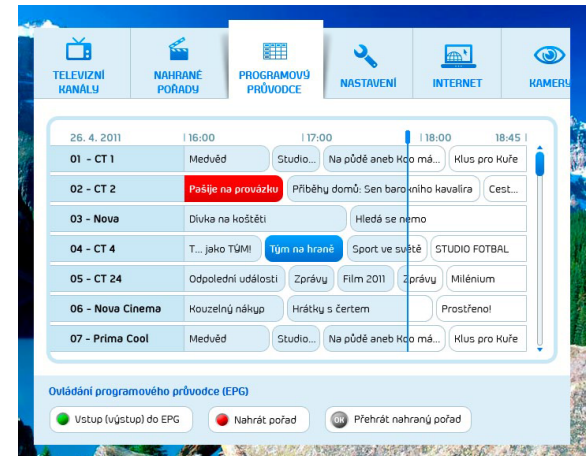

**Chytrá televize,
kterou může mít *každý***

POČÁTKY

Počátky s IPTV - technické

- 2008 – správa sítí
- 2009 – analýza trhu s IPTV platformami
- 2010 – první verze
 -
 -
 -
 -
- 2015 – nová verze, V3, RED
- 2016 – DALŠÍ nová verze “HTML”