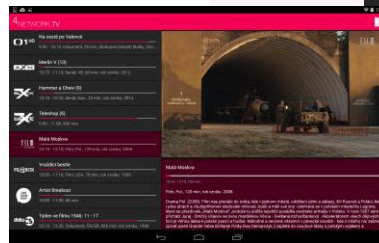

Aktuální stav

- Set Top Boxy pro Unicast i Multicast
- Aplikace pro tablety a telefony se systémem iOS
- Aplikace pro tablety a telefony se systémem Android