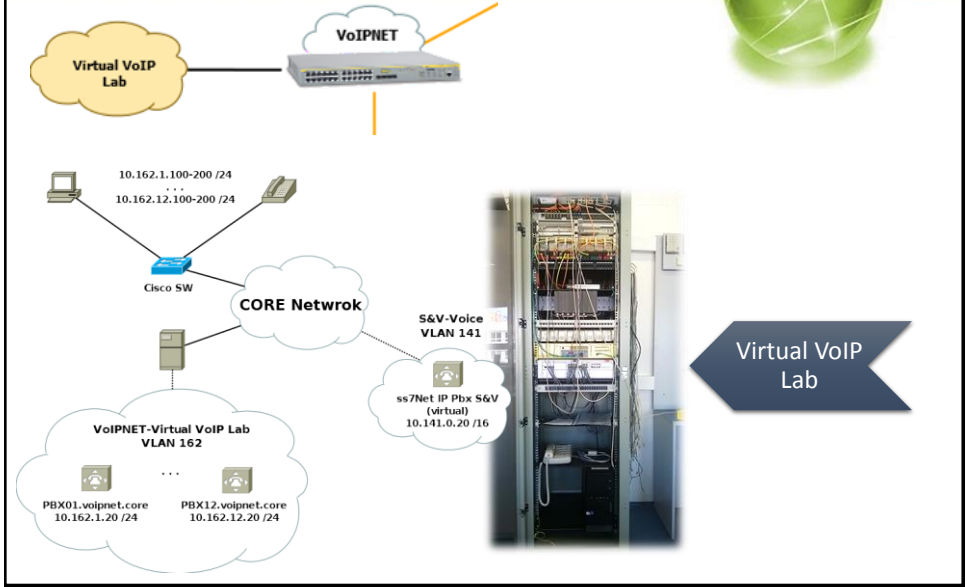

Cisco Network Lab

Virtual Network Lab

Mikrotik Network Lab

Allied Network Lab

S&V

Farm Server

Monitoring

Free Student Lab

S&V

Farm Server

Monitoring

Free Student Lab

VoIPNET

VoIPNET

VoIPNET

- Celkem bylo vypracováno:
 - 16 manuálů konfigurace
- Dále je plánováno vypracovat:
 - Výukové opory
 - Prezentace
 - Úlohy