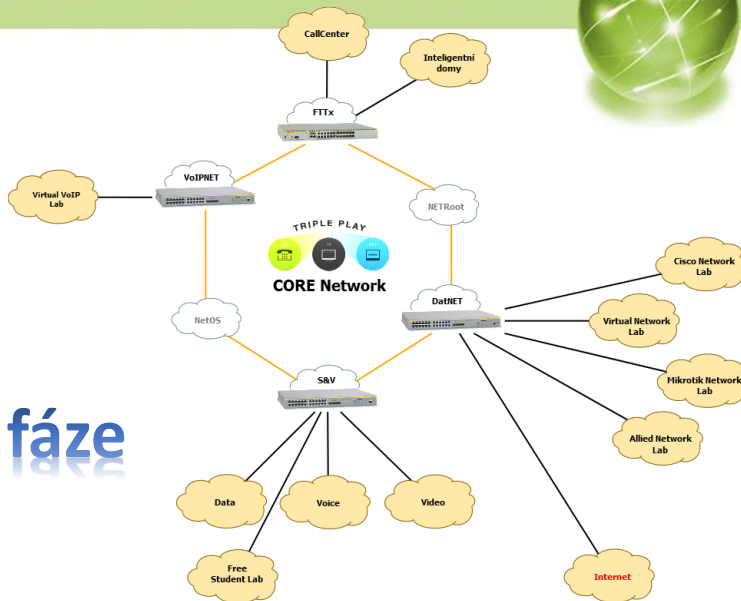

Střední škola informatiky,
poštovníctví a finančnictví Brno

CORE Network

TRIPLE PLAY

www.triple-play.cz

CORE Network

4. fáze

CORE Network

4. fáze

CORE Network

Manuály konfigurace

- Celkem bylo vypracováno:
 - CORE Network – 6 dokumentů
 - VoIP ústředna – 16 dokumentů
 - IPTV server – 1 dokument
- Dále je plánováno vypracovat:
 - Monitoring server
 - Mikrotik Gateway
 - Firewall
 - VPN
 - ...