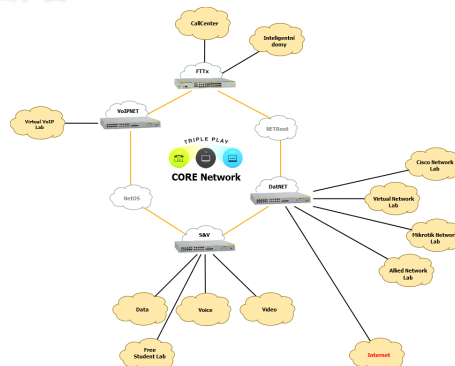

Střední škola informatiky,
poštovníctví a finančnictví Brno

CORE Network

TRIPLE PLAY

www.triple-play.cz

CORE Network

4. fáze

CORE Network

4. fáze

CORE Network

Manuály konfigurace

- Celkem bylo vypracováno:
 - CORE Network – 6 dokumentů
 - VoIP ústředna – 16 dokumentů
 - IPTV server – 1 dokument
- Dále je plánováno vypracovat:
 - Monitoring server
 - Mikrotik Gateway
 - Firewall
 - VPN
 - ...

CORE Network

Úlohy

- Celkem bylo vypracováno:
 - CORE-IP adresace
 - CORE-Základní konfigurace
 - CORE-Konfigurace VLAN
- Dále je plánováno vypracovat:
 - CORE Network – 2 úlohy
 - DatNET – 5 úloh
 - S&V – 4 úlohy
 - VoIPNET – 7 úloh
 - ...