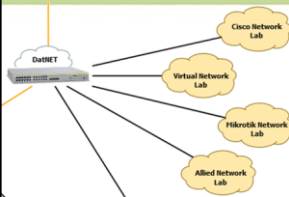

DatNET

- Celkem bylo vypracováno:
 - 5 výukových opor
 - 24 prezentací
 - 25 úloh
- Dále je plánováno vypracovávat další úlohy zaměřené na výuku sítí Cisco

DatNET

DatNET

GNS3

Hyper-V

Cisco Network Lab

Virtual Network Lab

Mikrotik Network Lab

Allied Network Lab

DatNET

Cisco Network Lab

Virtual Network Lab

Mikrotik Network Lab

Allied Network Lab

DatNET