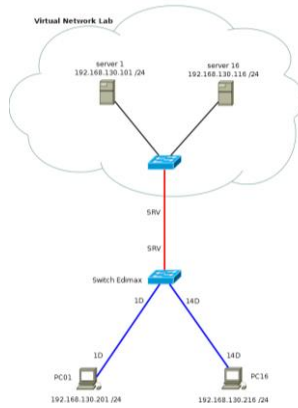

DatNET

- Celkem bylo vypracováno:
 - 5 výukových opor
 - 24 prezentací
 - 25 úloh
- Dále je plánováno vypracovávat další úlohy zaměřené na výuku sítí Cisco

DatNET

DatNET

GNS3

Hyper-V

Cisco Network Lab

Virtual Network Lab

Mikrotik Network Lab

Allied Network Lab

DatNET

Cisco Network Lab

Virtual Network Lab

Mikrotik Network Lab

Allied Network Lab

DatNET