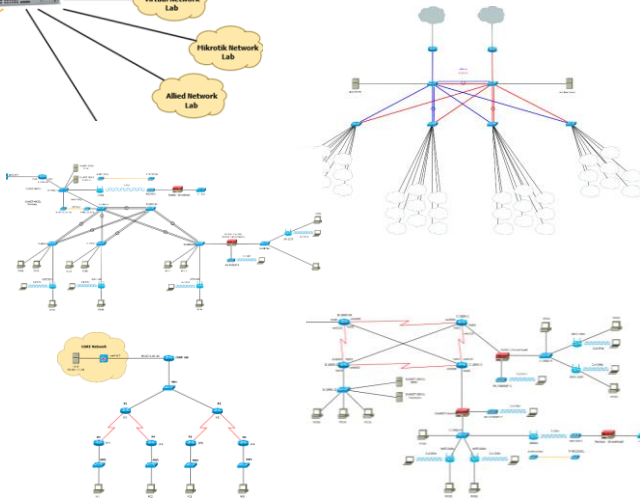

CORE Network

Úlohy

- Celkem bylo vypracováno:
 - CORE-IP adresace
 - CORE-Základní konfigurace
 - CORE-Konfigurace VLAN
- Dále je plánováno vypracovat:
 - CORE Network – 2 úlohy
 - DatNET – 5 úloh
 - S&V – 4 úlohy
 - VoIPNET – 7 úloh
 - ...

DatNET

- Celkem bylo vypracováno:
 - 5 výukových opor
 - 24 prezentací
 - 25 úloh
- Dále je plánováno vypracovávat další úlohy zaměřené na výuku sítí Cisco

DatNET

DatNET

GNS3

Hyper-V

Cisco Network Lab

Virtual Network Lab

Mikrotik Network Lab

Allied Network Lab

DatNET

Cisco Network Lab

Virtual Network Lab

Mikrotik Network Lab

Allied Network Lab

DatNET