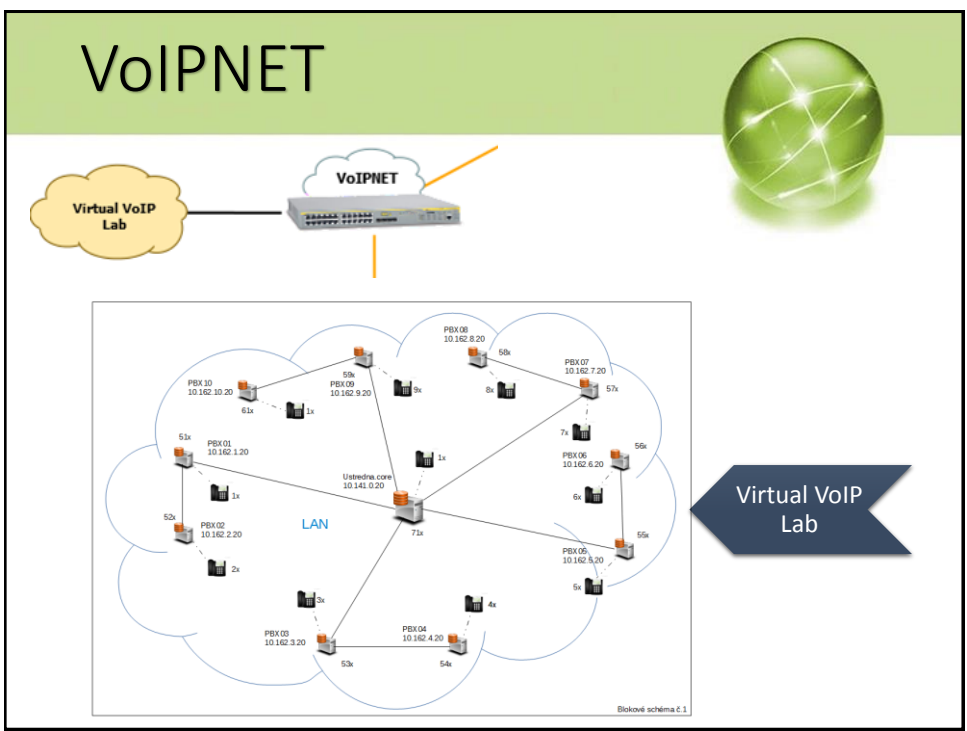

Cisco Network Lab

Virtual Network Lab

Mikrotik Network Lab

Allied Network Lab

S&V

Farm Server

Monitoring

Free Student Lab

S&V

Farm Server

Monitoring

Free Student Lab

VoIPNET

VoIPNET

VoIPNET

- Celkem bylo vypracováno:
 - 16 manuálů konfigurace
- Dále je plánováno vypracovat:
 - Výukové opory
 - Prezentace
 - Úlohy