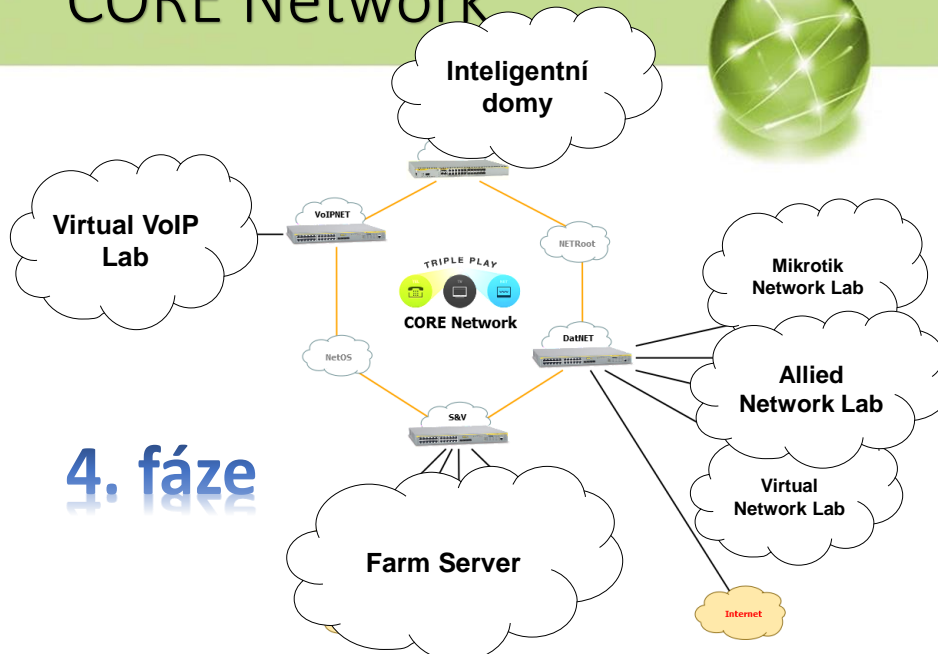

CORE Network

TRIPLE PLAY

www.triple-play.cz

CORE Network

4. fáze