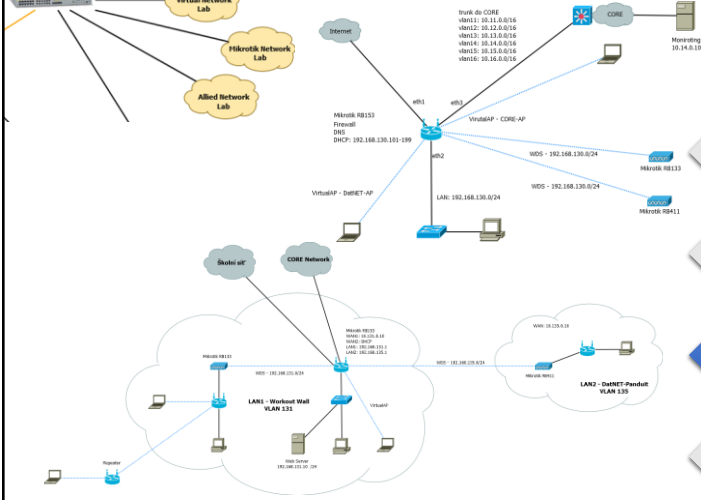

DatNET

- Celkem bylo vypracováno:
 - 5 výukových opor
 - 24 prezentací
 - 25 úloh
- Dále je plánováno vypracovávat další úlohy zaměřené na výuku sítí Cisco

DatNET

DatNET

GNS3

Hyper-V

Cisco Network Lab

Virtual Network Lab

Mikrotik Network Lab

Allied Network Lab

DatNET

Cisco Network Lab

Virtual Network Lab

Mikrotik Network Lab

Allied Network Lab

DatNET

- Cisco Network Lab
- Virtual Network Lab
- Mikrotik Network Lab**
- Allied Network Lab

DatNET

- Cisco Network Lab
- Virtual Network Lab
- Mikrotik Network Lab**
- Allied Network Lab

DatNET

Cisco Network Lab