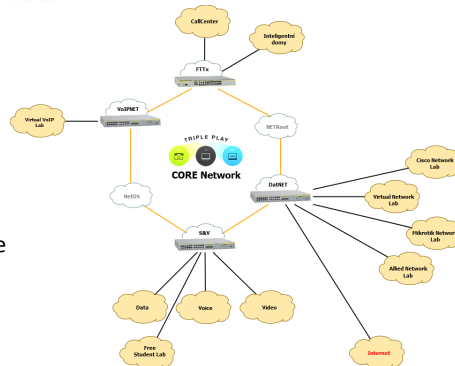

CORE Network

Metodické materiály

- Celkem bylo vypracováno:
  - Realizace žákovských projektů
  - Jak být dobrým vedoucím
- Dále je plánováno vypracovat:
  - Interní a mezifirmní komunikace
  - Monitoring sítě
  - Práce s Tiketovacím systémem
  - ...