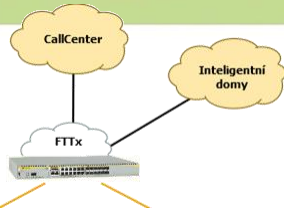

FTTx

CallCenter

Intelligentní domy