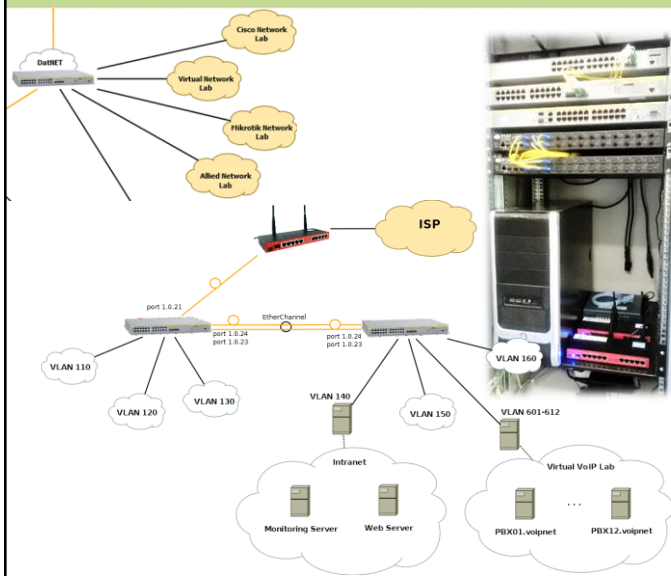

DatNET

- Celkem bylo vypracováno:
 - 5 výukových opor
 - 24 prezentací
 - 25 úloh
- Dále je plánováno vypracovávat další úlohy zaměřené na výuku sítí Cisco

DatNET

DatNET

GNS3

Hyper-V

Cisco Network Lab

Virtual Network Lab

Mikrotik Network Lab

Allied Network Lab

DatNET

Cisco Network Lab

Virtual Network Lab

Mikrotik Network Lab

Allied Network Lab

DatNET

- Cisco Network Lab
- Virtual Network Lab
- Mikrotik Network Lab**
- Allied Network Lab

DatNET

- Cisco Network Lab
- Virtual Network Lab
- Mikrotik Network Lab**
- Allied Network Lab

DatNET

Cisco Network Lab