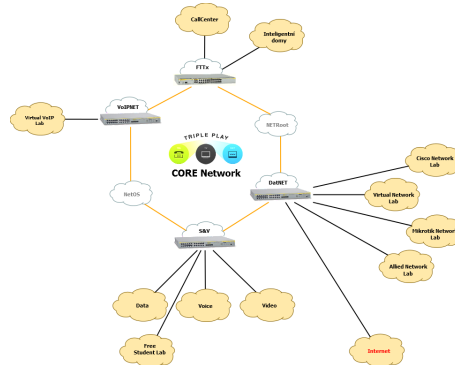

CORE Network

Manuály konfigurace

- Celkem bylo vypracováno:
 - CORE Network – 6 dokumentů
 - VoIP ústředna – 16 dokumentů
 - IPTV server – 1 dokument
- Dále je plánováno vypracovat:
 - Monitoring server
 - Mikrotik Gateway
 - Firewall
 - VPN
 - ...

CORE Network

Úlohy

- Celkem bylo vypracováno:
 - CORE-IP adresace
 - CORE-Základní konfigurace
 - CORE-Konfigurace VLAN
- Dále je plánováno vypracovat:
 - CORE Network – 2 úlohy
 - DatNET – 5 úloh
 - S&V – 4 úlohy
 - VoIPNET – 7 úloh
 - ...