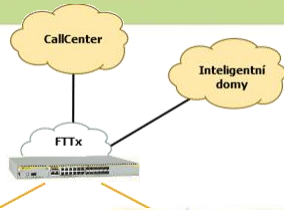

FTTx

CallCenter

Intelligentní domy