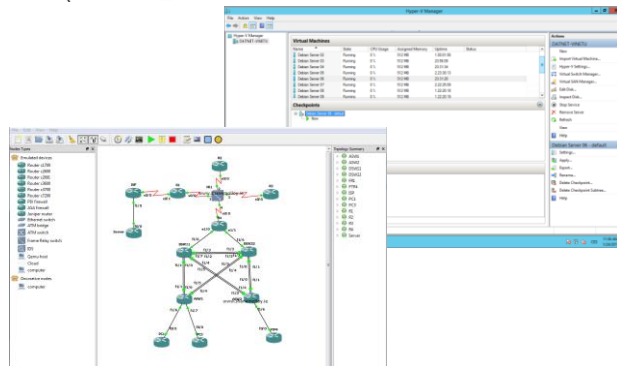

DatNET

- Celkem bylo vypracováno:
 - 5 výukových opor
 - 24 prezentací
 - 25 úloh
- Dále je plánováno vypracovávat další úlohy zaměřené na výuku sítí Cisco

DatNET

DatNET

GNS3

Hyper-V

Cisco Network Lab

Virtual Network Lab

Mikrotik Network Lab

Allied Network Lab

DatNET

Cisco Network Lab

Virtual Network Lab

Mikrotik Network Lab

Allied Network Lab

DatNET