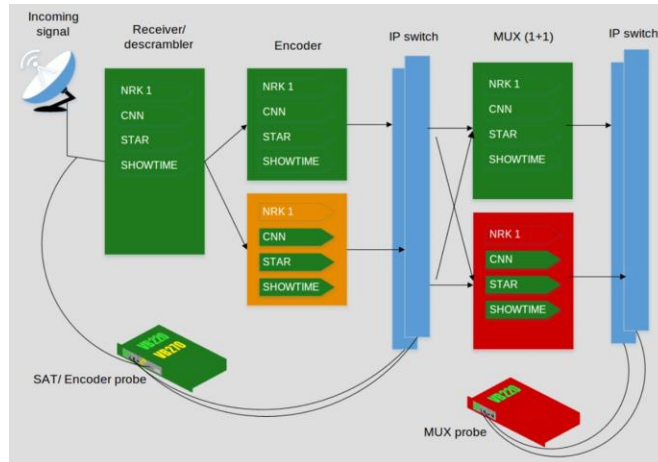

Monitoring IPTV/OTT/DTV

BRIDGE TECHNOLOGIES

www.profiber.eu

- Centralizovaný
- Jednoznačný
- Přehledný

- Detailní
- Rozlišení
- Věrohodné výsledky
- Všechny parametry

Kontakt:

martin.novotny@profiber.eu

www.profiber.eu