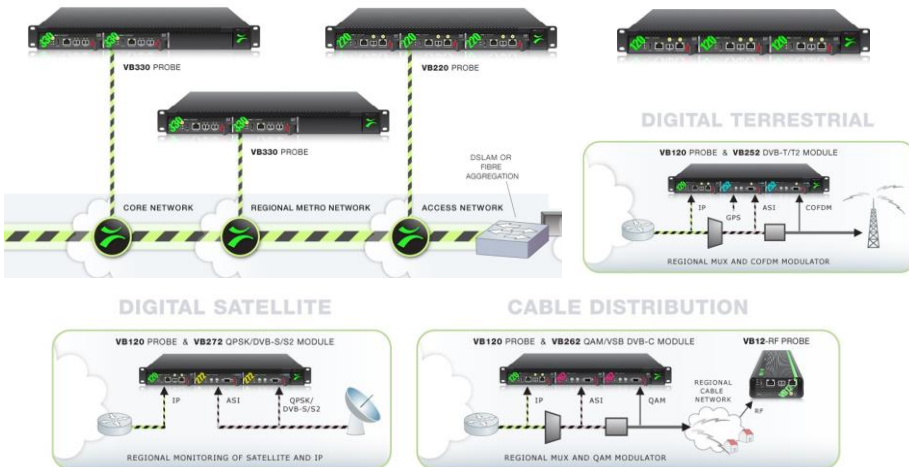

Monitoring IPTV/OTT/DTV

BRIDGE TECHNOLOGIES

www.profiber.eu