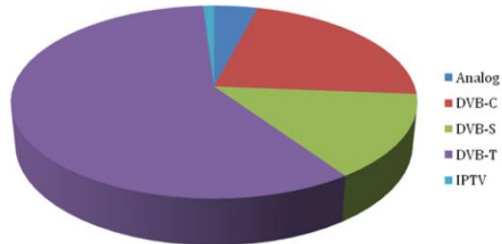

Graf – zdroj Závěrečná zpráva Národní koordináční skupiny pro digitální

Nároky na síť: šířka pásma + spolehlivost + stabilita