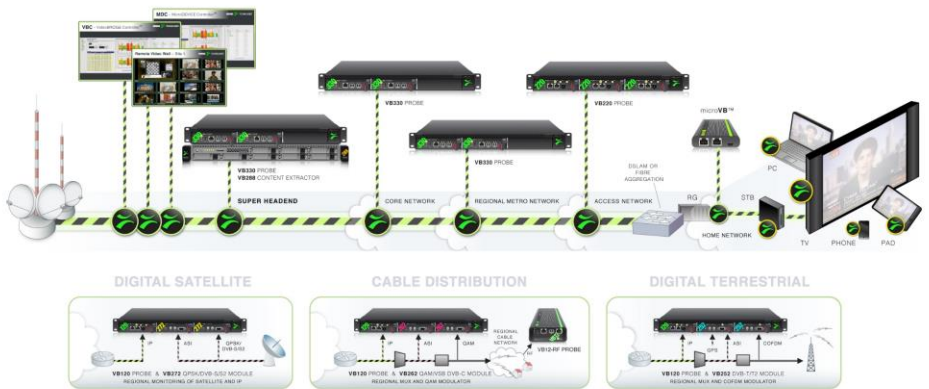

Monitoring IPTV/OTT/DTV

BRIDGE TECHNOLOGIES

www.profiber.eu

Monitoring IPTV/OTT/DTV

BRIDGE TECHNOLOGIES

www.profiber.eu

Monitoring IPTV/OTT/DTV

BRIDGE TECHNOLOGIES

www.profiber.eu

Monitoring IPTV/OTT/DTV

BRIDGE TECHNOLOGIES

www.profiber.eu

Realtime
(časová osa/aktuální hodnota)

Po úsecích
(součty)

IP Monitoring

- IAT
- MLR
- RTP loss
- Bandwidth
- IP data