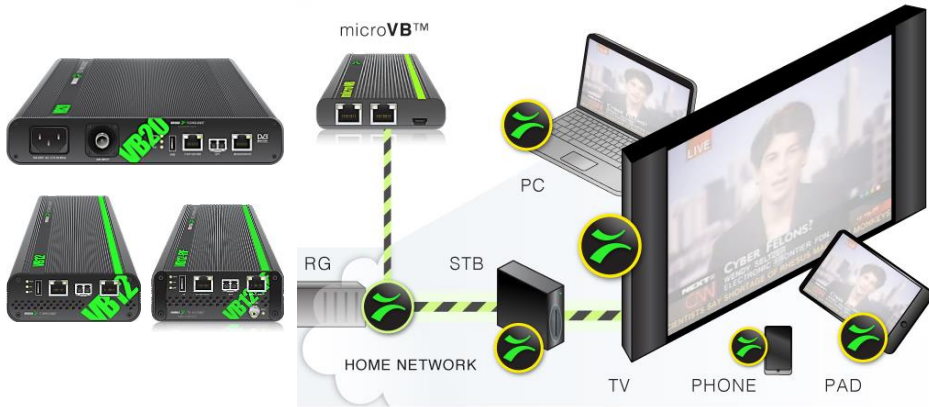

Monitoring IPTV/OTT/DTV

BRIDGE TECHNOLOGIES

www.profiber.eu