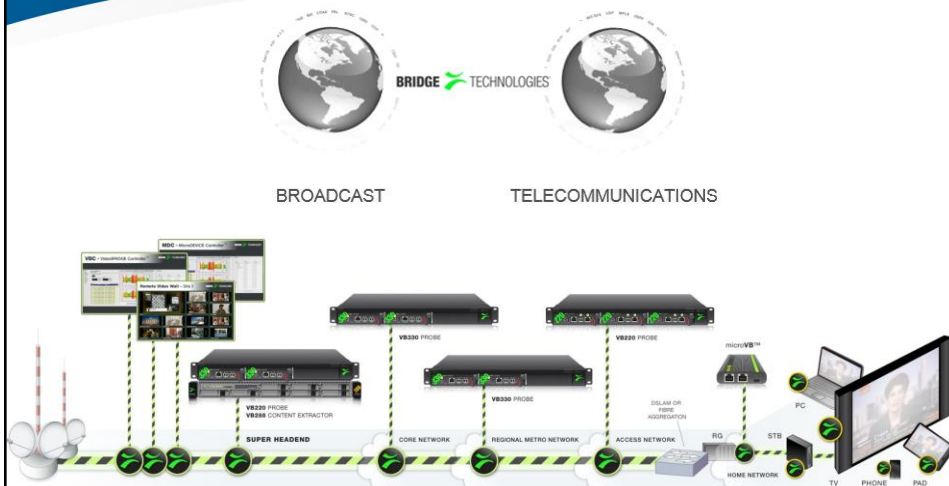

Když dojde na hodnocení kvality TV je tolerance koncového uživatele rovna **NULE**.

Obecné

- Informace o distribuční síti
- Snížení OPEX – lepší zákaznický servis
- Konkurenceschopnost

Výhody

- Přesná detekce chyby
- Referenční kontrola
- Hlídání obsahu