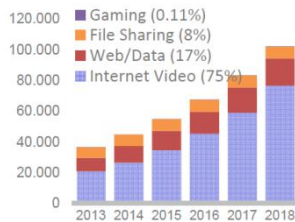

| Tip | Přenosová rychlost |
|-----------------|--------------------|
| IP – SD | 1-3 Mbps |
| IP – HD (720p) | 3-6 Mbps |
| IP – HD (1080p) | 6-15 Mbps |
| IP - UHD (4K) | 15-32 Mbps |
| DVB | 4-8 Mbps |