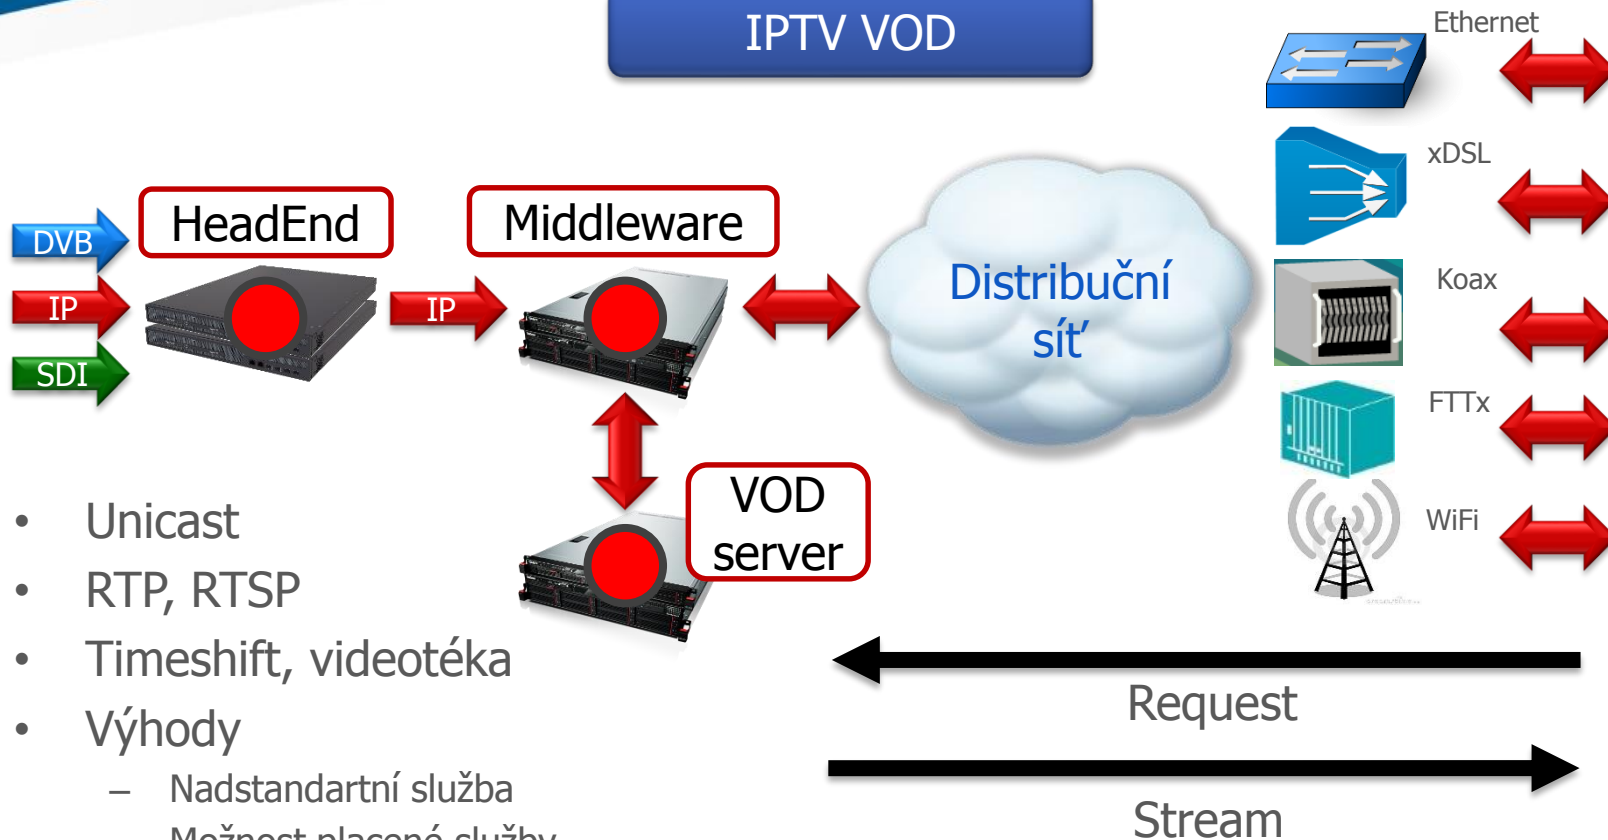

VOD

Live

- Služby:
 - TimeShift
 - Videotéka
 - PVR
- V závislosti na použití se využívají různé řídicí a transportní protokoly (zapouzdření)

- Je OTT TV jiná služba než IPTV?
 - OTT vychází z principů IPTV
 - Obecně se jedná o velmi podobnou službu
 - Technické provedení a principy jsou ale velmi odlišné

EPG, Teletext

Tranciever

Encoder

IPTV VOD

- Unicast
- RTP, RTSP
- Timeshift, videotéka
- Výhody
 - Nadstandartní služba
 - Možnost placené služby
- Nevýhody
 - Vytížení sítě
 - Náročnější správa

OTT – Over The Top

Referenční komunikační model ISO/OSI

Kde končí IPTV a začíná OTT TV

Referenční komunikační model ISO/OSI

OTT TV

VOD

- Doručení vlastních TV služeb ke všem zákazníkům
- Dynamická služba
- Adaptivní datový tok
- RTSP, HTTP
- Výhoda
 - Placaná služba
 - Odpadne správa distribuční sítě
- Nevýhody
 - Počáteční investice
 - Kvalita Transcodéru
 - Vytížení sítě

CASTON

VECTOR®

Your innovation
Our creation

- 1RU platforma pro distribuci IPTV
- adaptivní datový tok (ABR) = OTT televizní služby
- Podporuje všechny běžné ABR formáty
- Schopnost transkódovat velké množství streamů
- Možné využití pouze pro transcoding
- technická podpora 24/7/365