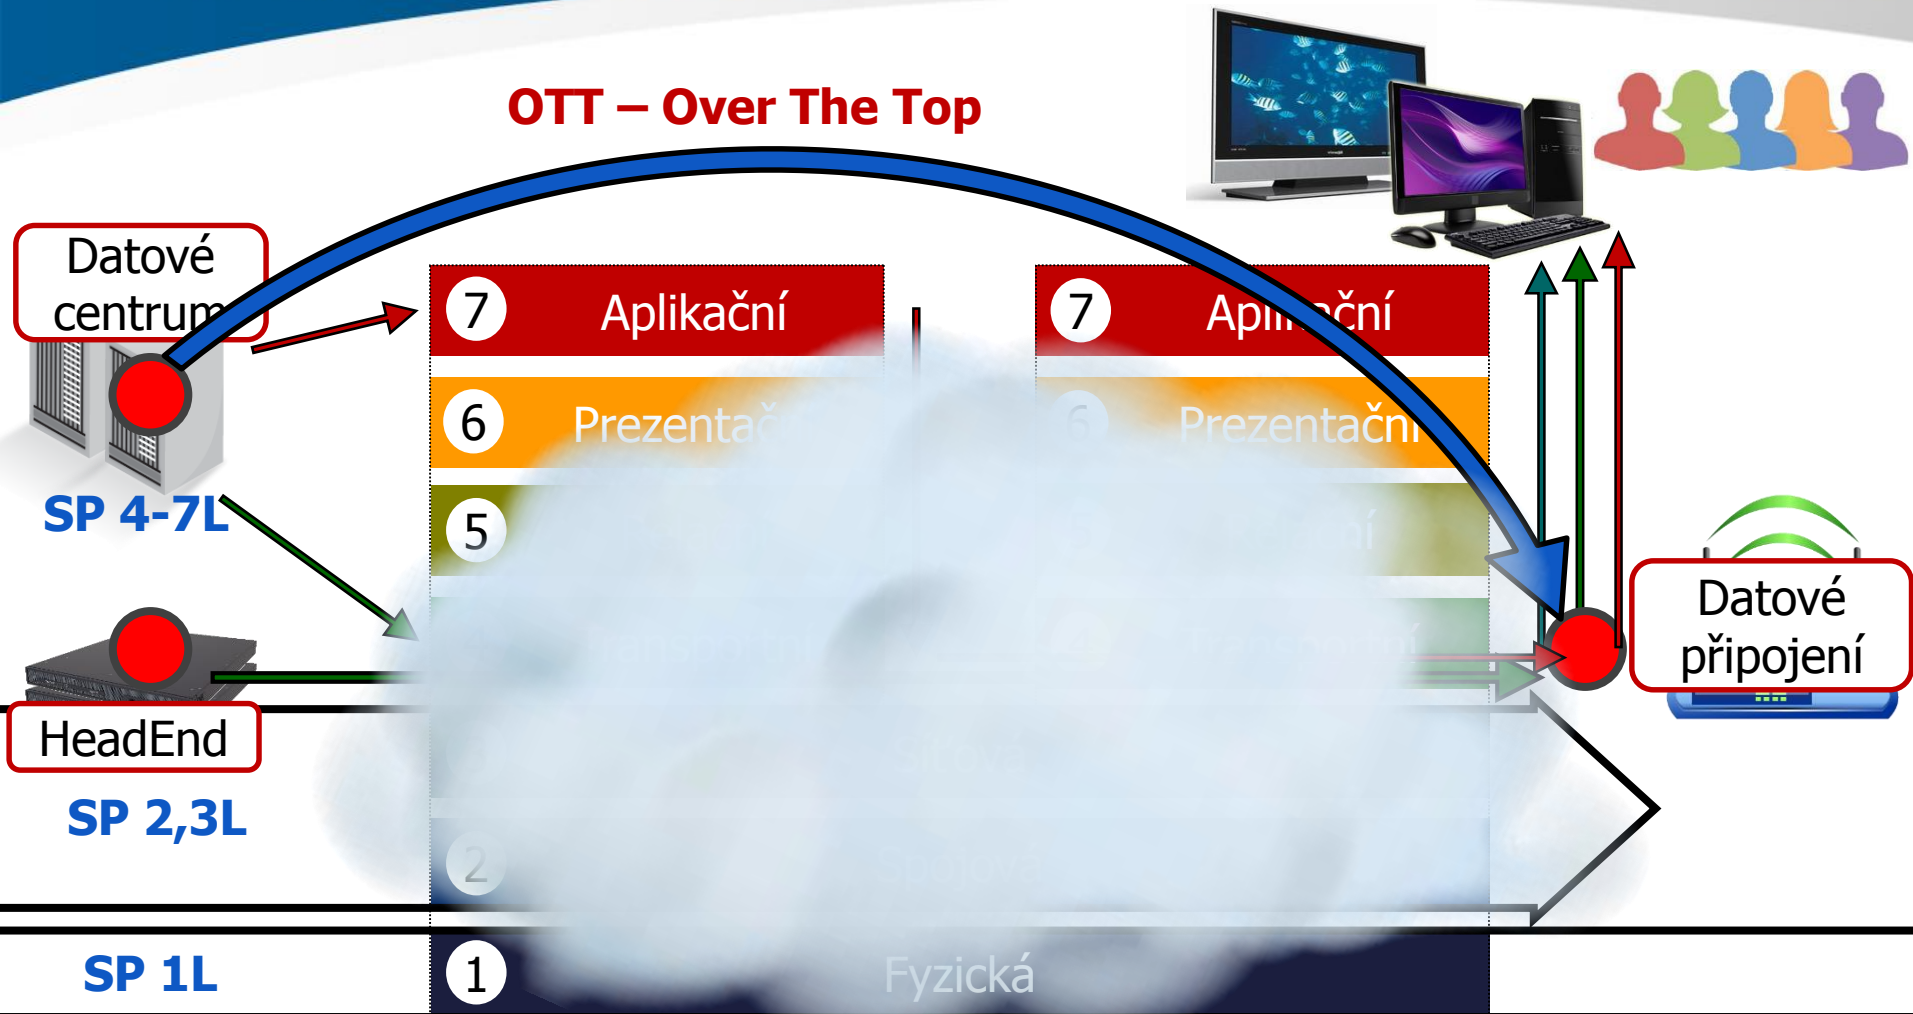

IPTV vs OTT TV – principy a rozdíly

10.3. 2016, Brno

Martin Novotný

the **art** of
optical
communication

- Zapouzdření televizního obsahu do IP paketu
- TV se přenáší podobně jako data
- Dělení podle kontinuity služby:

VOD

Live

- Služby:
 - TimeShift
 - Videotéka
 - PVR
- V závislosti na použití se využívají různé řídicí a transportní protokoly (zapouzdření)

- Je OTT TV jiná služba než IPTV?
 - OTT vychází z principů IPTV
 - Obecně se jedná o velmi podobnou službu
 - Technické provedení a principy jsou ale velmi odlišné

Referenční komunikační model ISO/OSI

Kde končí IPTV a začíná OTT TV

Referenční komunikační model ISO/OSI

OTT TV

VOD

- Doručení vlastních TV služeb ke všem zákazníkům
- Dynamická služba
- Adaptivní datový tok
- RTSP, HTTP
- Výhoda
 - Placaná služba
 - Odpadne správa distribuční sítě
- Nevýhody
 - Počáteční investice
 - Kvalita Transcodéru
 - Vytížení sítě

CASTON

VECTOR®

Your innovation
Our creation

- 1RU platforma pro distribuci IPTV
- adaptivní datový tok (ABR) = OTT televizní služby
- Podporuje všechny běžné ABR formáty
- Schopnost transkódovat velké množství streamů
- Možné využití pouze pro transcoding
- technická podpora 24/7/365