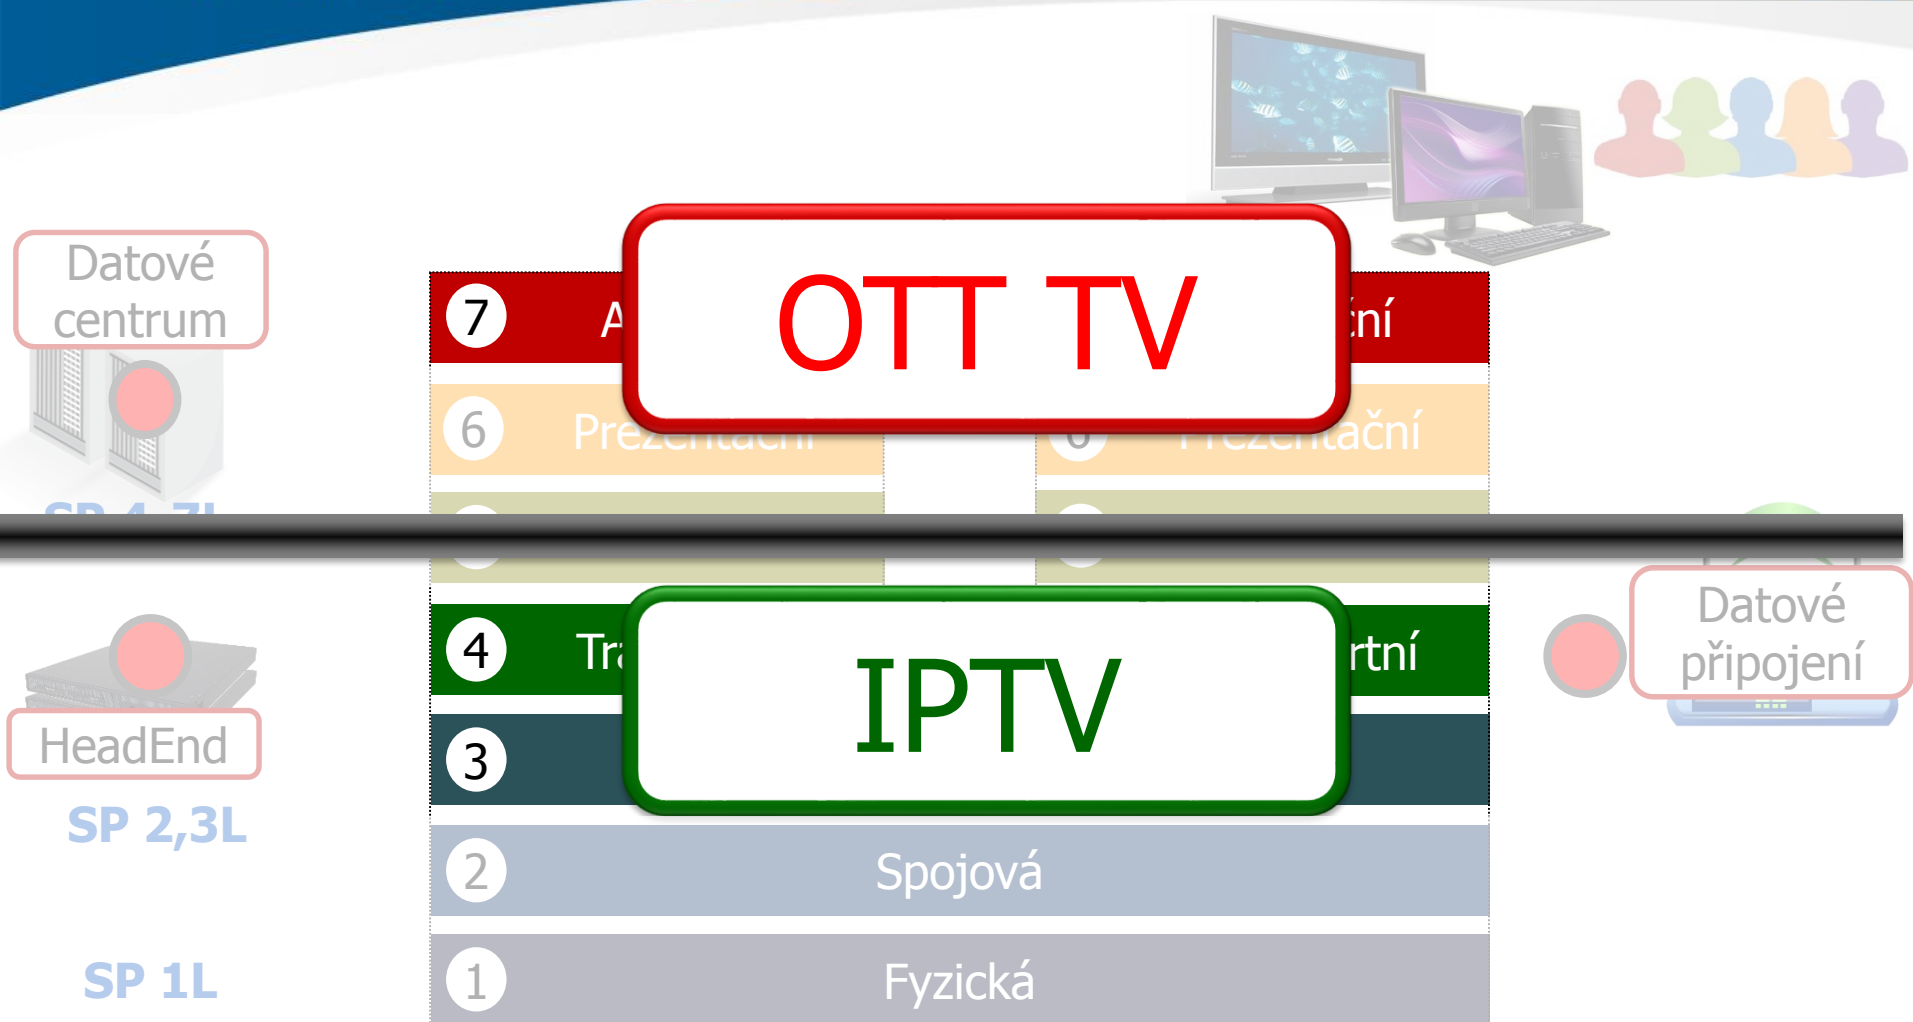

IPTV vs OTT TV – principy a rozdíly

10.3. 2016, Brno

Martin Novotný

the **art** of
optical
communication

- Zapouzdření televizního obsahu do IP paketu
- TV se přenáší podobně jako data
- Dělení podle kontinuity služby:

Referenční komunikační model ISO/OSI

Kde končí IPTV a začíná OTT TV

Referenční komunikační model ISO/OSI

OTT TV

VOD

- Doručení vlastních TV služeb ke všem zákazníkům
- Dynamická služba
- Adaptivní datový tok
- RTSP, HTTP
- Výhoda
 - Placaná služba
 - Odpadne správa distribuční sítě
- Nevýhody
 - Počáteční investice
 - Kvalita Transcodéru
 - Vytížení sítě

CASTON

VECTOR®

Your innovation
Our creation

- 1RU platforma pro distribuci IPTV
- adaptivní datový tok (ABR) = OTT televizní služby
- Podporuje všechny běžné ABR formáty
- Schopnost transkódovat velké množství streamů
- Možné využití pouze pro transcoding
- technická podpora 24/7/365