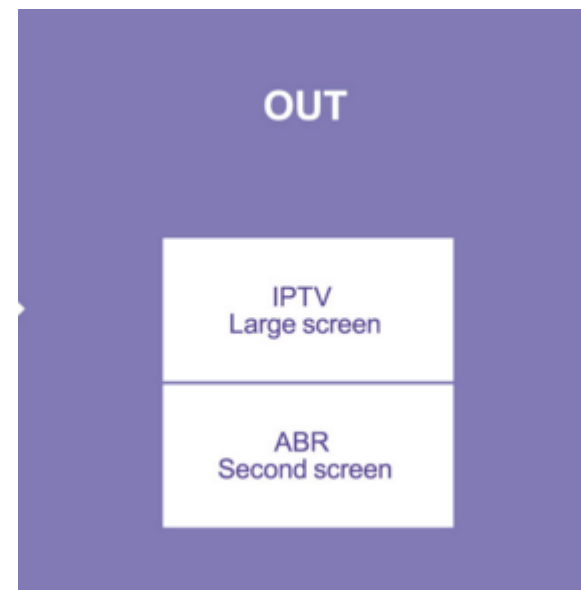

VECTOR®

Your innovation
Our creation

- 1RU platforma pro distribuci IPTV
- adaptivní datový tok (ABR) = OTT televizní služby
- Podporuje všechny běžné ABR formáty
- Schopnost transkódovat velké množství streamů
- Možné využití pouze pro transcoding
- technická podpora 24/7/365