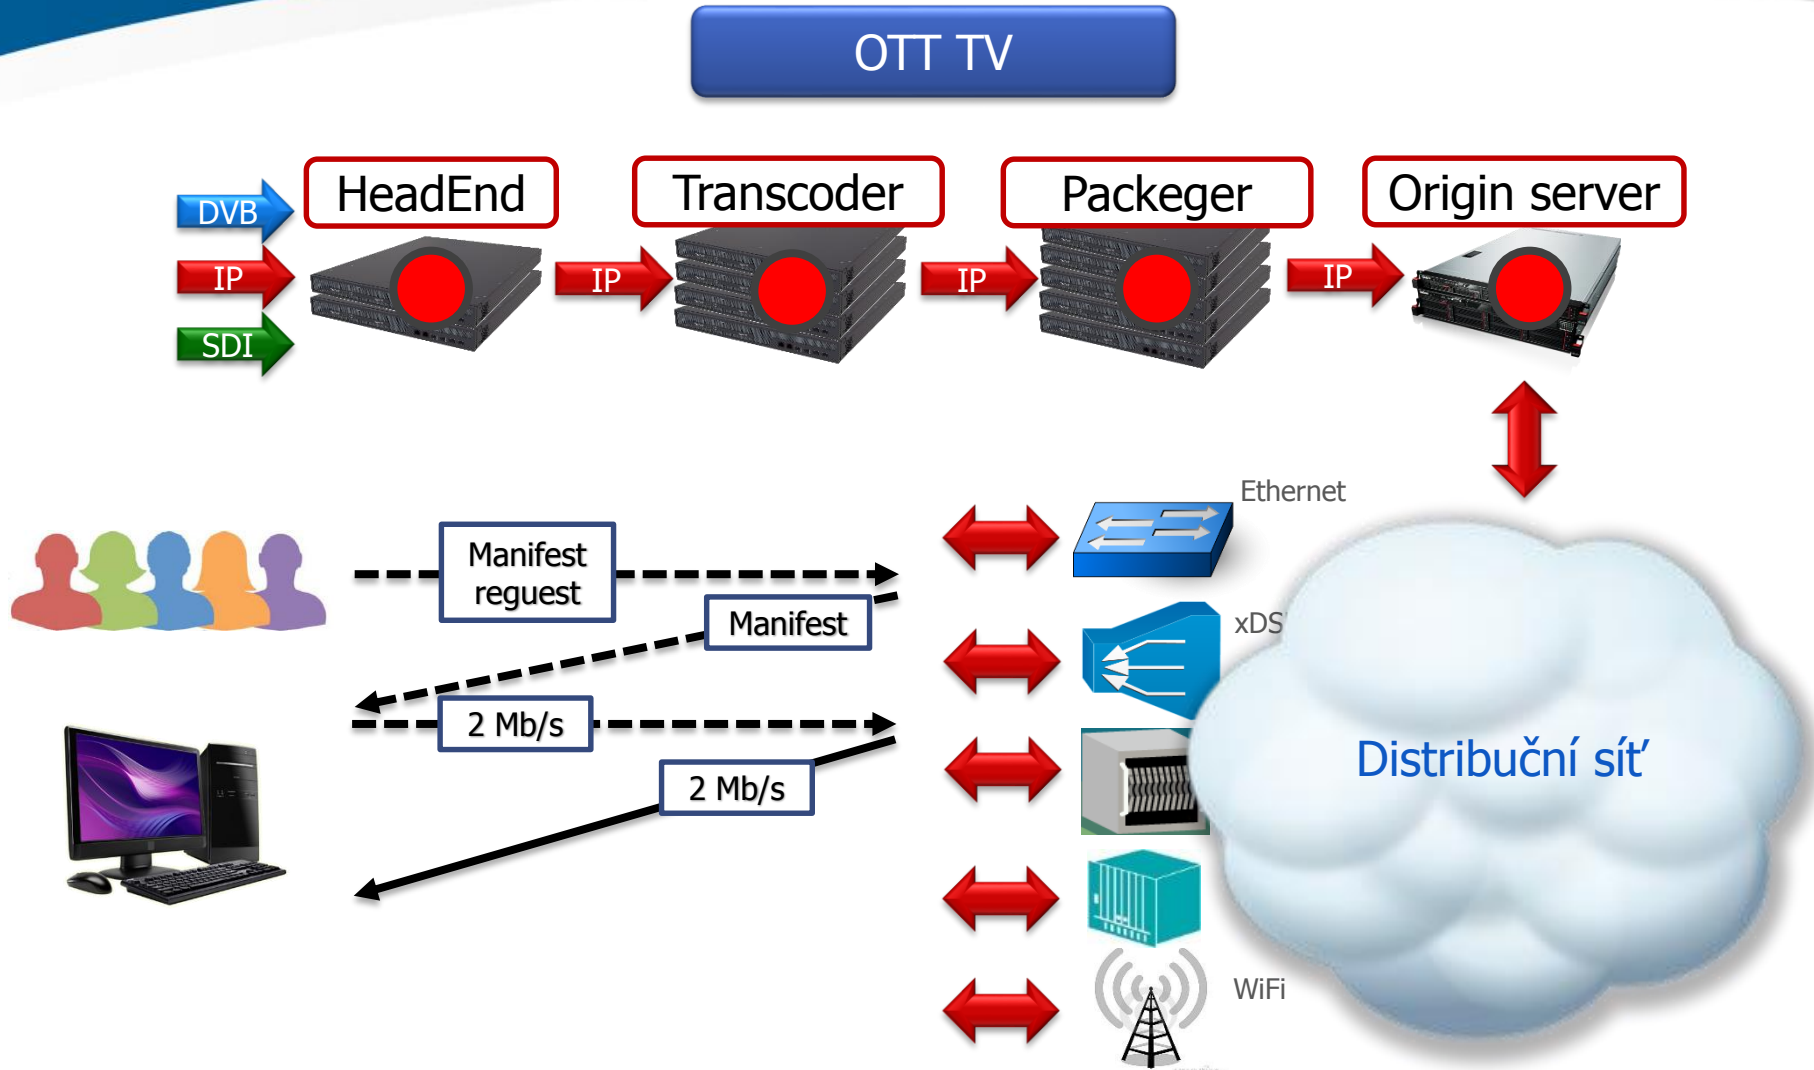

IPTV vs OTT TV – principy a rozdíly

10.3. 2016, Brno

Martin Novotný

the **art** of
optical
communication

- Zapouzdření televizního obsahu do IP paketu
- TV se přenáší podobně jako data
- Dělení podle kontinuity služby:

VOD

Live

- Služby:
 - TimeShift
 - Videotéka
 - PVR
- V závislosti na použití se využívají různé řídicí a transportní protokoly (zapouzdření)

- Je OTT TV jiná služba než IPTV?
 - OTT vychází z principů IPTV
 - Obecně se jedná o velmi podobnou službu
 - Technické provedení a principy jsou ale velmi odlišné

Referenční komunikační model ISO/OSI

Kde končí IPTV a začíná OTT TV

Referenční komunikační model ISO/OSI

OTT TV

VOD

- Doručení vlastních TV služeb ke všem zákazníkům
- Dynamická služba
- Adaptivní datový tok
- RTSP, HTTP
- Výhoda
 - Placaná služba
 - Odpadne správa distribuční sítě
- Nevýhody
 - Počáteční investice
 - Kvalita Transcodéru
 - Vytížení sítě

CASTON

VECTOR®

Your innovation
Our creation

- 1RU platforma pro distribuci IPTV
- adaptivní datový tok (ABR) = OTT televizní služby
- Podporuje všechny běžné ABR formáty
- Schopnost transkódovat velké množství streamů
- Možné využití pouze pro transcoding
- technická podpora 24/7/365