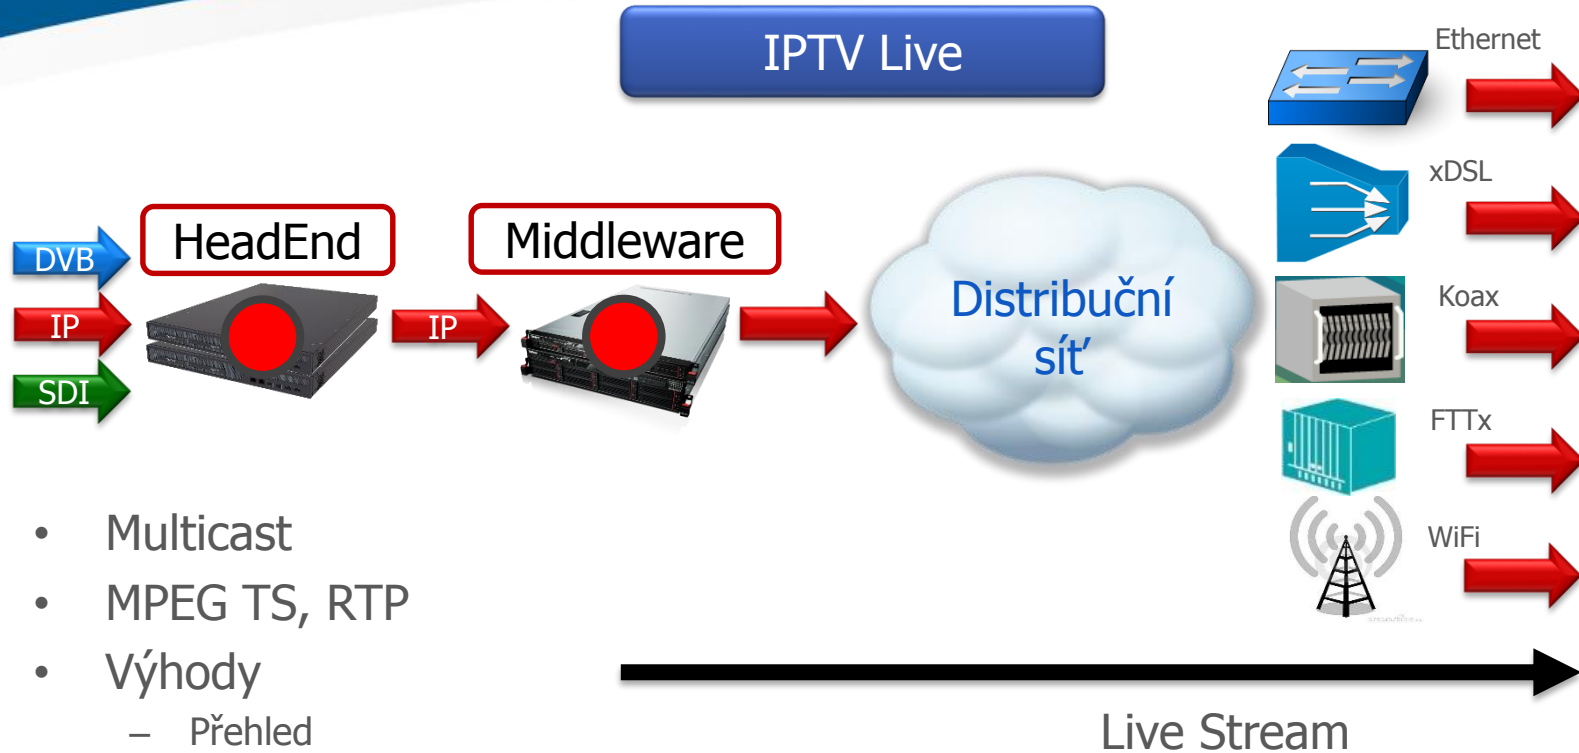

VOD

Live

- Služby:
 - TimeShift
 - Videotéka
 - PVR
- V závislosti na použití se využívají různé řídicí a transportní protokoly (zapouzdření)

- Je OTT TV jiná služba než IPTV?
 - OTT vychází z principů IPTV
 - Obecně se jedná o velmi podobnou službu
 - Technické provedení a principy jsou ale velmi odlišné

- Multicast
- MPEG TS, RTP
- Výhody
 - Přehled
 - Kontrola obsahu
 - Nezatěžuje síť
- Nevýhody
 - Citlivost na chyby a nehomogenity sítě
 - Počáteční investice

IPTV Live

VECTOR

TANTRAX

Transcode

Receiver

- Více informací na stránku
- Aktivní ukázka platformy

Referenční komunikační model ISO/OSI

Kde končí IPTV a začíná OTT TV

Referenční komunikační model ISO/OSI

OTT TV

VOD

- Doručení vlastních TV služeb ke všem zákazníkům
- Dynamická služba
- Adaptivní datový tok
- RTSP, HTTP
- Výhoda
 - Placaná služba
 - Odpadne správa distribuční sítě
- Nevýhody
 - Počáteční investice
 - Kvalita Transcodéru
 - Vytížení sítě

CASTON

VECTOR®

Your innovation
Our creation

- 1RU platforma pro distribuci IPTV
- adaptivní datový tok (ABR) = OTT televizní služby
- Podporuje všechny běžné ABR formáty
- Schopnost transkódovat velké množství streamů
- Možné využití pouze pro transcoding
- technická podpora 24/7/365